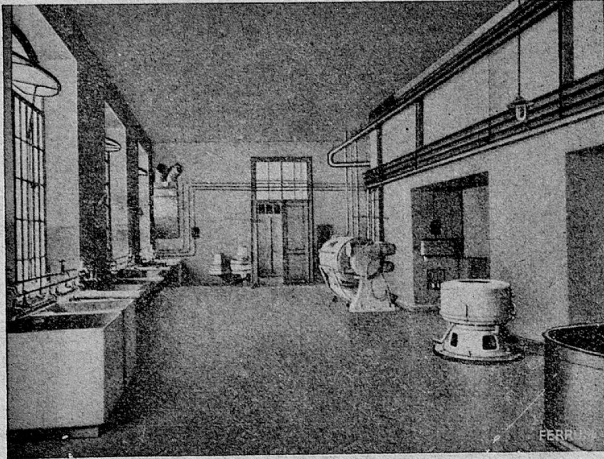

FERRUM

WASCHMASCHINEN
ZENTRIFUGEN
GLÄTTEMASCHINEN
TROCKENANLAGEN

Verlangen Sie Prospekte oder Ingenieur-Besuch

FERRUM A-G., Rapperswil
bei Aarau

WASCHEREIMASCHINEN-FABRIK

Die Zentralheizung ist kein Hindernis beim Bau eines NATURKÜHLERS, weil dieser gesondert ausserhalb des Kellers, aber an diesen angeschlossen erstellt werden kann. Die Natur arbeitet verblüffend sicher, das beweisen die Erfolge, die mit dem NATURKÜHLER erzielt wurden. Aus den Tabellen, die grössere Lagerhäuser herausgeben, ist ersichtlich, dass die Lager Ende Mai geräumt werden müssen, also zu einer Zeit, wo die grösste Wertschätzung und die stärkste Nachfrage erst beginnt. Aepfel, die im NATURKÜHLER gelagert werden, bleiben erwiesenermassen bis weit in den Nachsommer frisch und deshalb ist dieses Verfahren, das natürlichste das es gibt, allen andern weit überlegen. Wenn die Anlage einmal erstellt ist, gibt es keinen Unterhalt mehr, weil die Natur sich selbst hilft. Ein Kubikmeter Raum kommt je nachdem man beim Bau mithilft auf ca. Fr. 30.- bis 50.- zu stehen; 1m^3 Raum fasst ca. 300 kg Aepfel ohne dass sie aufeinandergelegt werden müssen. Dass Süssmost im Naturkühler gelagert unvergleichlich besser ist, sei nur nebenbei bemerkt. Für grössere Betriebe kann die Anlage auch freistehend gebaut werden und solche Anlagen sind die besten die es gibt. In dieser schweren Kriegszeit ist der NATURKÜHLER doppelt wirtschaftlich rationell nützlich und sollte deshalb in keiner Anstalt fehlen. - \oplus Patent 204040. Lizenzen mit Leitfaden zu Fr. 10.- versendet der Erfinder: