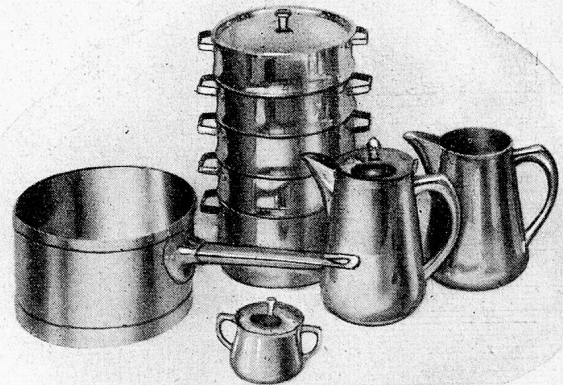

Kochgeschirre

aus rostfreiem Stahl

Cromsilit

Aluminium

Kupfer

in allerbesten Qualität liefert Ihnen

SCHWABENLAND & CIE AG.

Nüscherstr. 44

ZÜRICH

Armaturen
Dampfkessel
Autoklaven
Kochkessel
Feuerherde

Obst-Dörröfen

beziehen Sie vorteilhaft von

G. Hochstrasser, Konstruktions-Werkstätte

Luzern Tel. 2 14 39