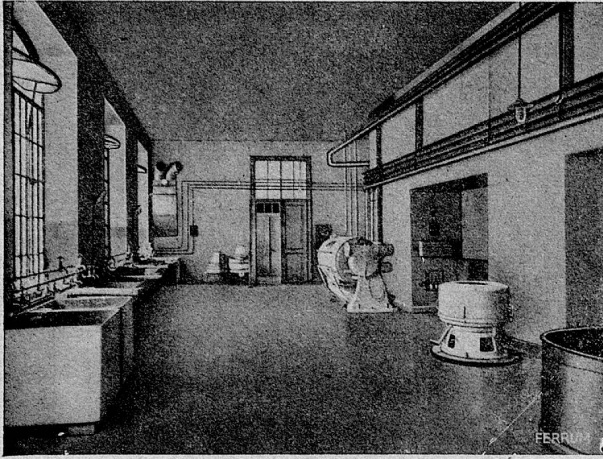

FERRUM

WASCHMASCHINEN
ZENTRIFUGEN
GLÄTTEMASCHINEN
TROCKENANLAGEN

Verlangen Sie Prospekte oder Ingenieur-Besuch

FERRUM A-G., Rapperswil
bei Aarau
WÄSCHEREIMASCHINEN-FABRIK

NATRIL OMAG

bedeutet für die Maschinenwäscherei im Mittel- und Grossbetrieb ein
neues, besseres Waschen;
ist bei hoher Reinigungskraft besonders mild, also gewebeschonend,
hartwasserbeständig und verhindert Kalkseifenbildung;
Natril Omag bietet auch Ihnen grosse Vorteile! Verlangen Sie Gutachten
und Aufklärung durch

HENKEL & CIE. A. G., BASEL

ABTEILUNG GROSSVERBRAUCH

6NOD 51 d

25 Jahre Minatol

desinfizierende, flüssige Putzseife in kaltem und warmem Wasser sofort löslich, für alle Böden und Treppenhäuser, Stein, Holz, Inlaid, bemalte Wände u. Möbel etc.

Ihre starke Reinigungs- und Desinfektionskraft ermöglicht schnelles Arbeiten. In der Verwendung stellt sich MINATOL nicht teurer als Schmierseife. — Wir liefern in Kannen von 25 kg oder in Leih-eisenfässern mit Hahn von 50, 100 und 200 kg Inhalt. — Verlangen Sie Auskunft und Gratismuster von

MINATOLWERKE A.-G. LUZERN, *Telephon 22139*
ZÜRICH-ALTSTETTEN, *Telephon 5 5230*