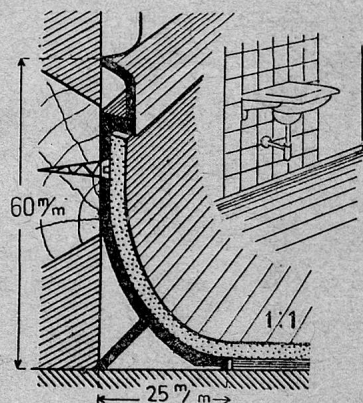

RENA- Schuhkratzzrost

an Stelle von Gitter
und Kratzeisen,
schöner, besser und
billiger.

Verlangen Sie Spezialprospekte und Bezugsquellen-
nachweis durch die

RENA-Bauspezialitäten A.-G. Luzern

25 Jahre Minatol

desinfizierende, flüssige Putzseife in kaltem und warmem Wasser so-
fort löslich, für alle Böden und Treppenhäuser, Stein, Holz, Inlaid, bemalte Wände u. Möbel etc.

Ihre starke Reinigungs- und Desinfektionskraft ermöglicht schnelles Arbeiten. In der Ver-
wendung stellt sich MINATOL nicht teurer als Schmierseife. — Wir liefern in Kannen von 25 kg oder in Leih-
eisenfässern mit Hahn von 50, 100 und 200 kg Inhalt. — Verlangen Sie Auskunft und Gratismuster von

MINATOLWERKE A.-G. LUZERN, Telephon 221 39

ZÜRICH-ALTSTETTEN, Telephon 5 52 30