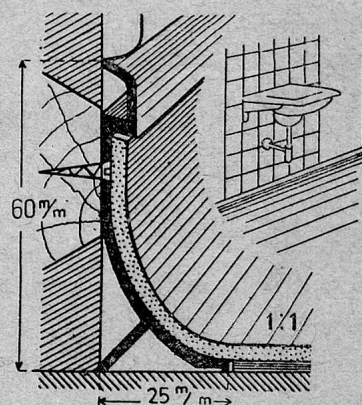

RENA- Schuhkratzzrost

an Stelle von Gitter
und Kratzeisen,
schöner, besser und
billiger.

Verlangen Sie Spezialprospekte und Bezugsquellen-
nachweis durch die

RENA-Bauspezialitäten A.-G. Luzern

25 Jahre Minatol

desinfizierende, flüssige Putzseife in kaltem und warmem Wasser so-
fort löslich, für alle Böden und Treppenhäuser, Stein, Holz, Inlaid, bemalte Wände u. Möbel etc.

Ihre starke Reinigungs- und Desinfektionskraft ermöglicht schnelles Arbeiten. In der Ver-
wendung stellt sich MINATOL nicht teurer als Schmierseife. — Wir liefern in Kannen von 25 kg oder in Leih-
eisenfässern mit Hahn von 50, 100 und 200 kg Inhalt. — Verlangen Sie Auskunft und Gratismuster von

MINATOLWERKE A.-G. LUZERN, Telephon 221 39

ZÜRICH-ALTSTETTEN, Telephon 5 52 30