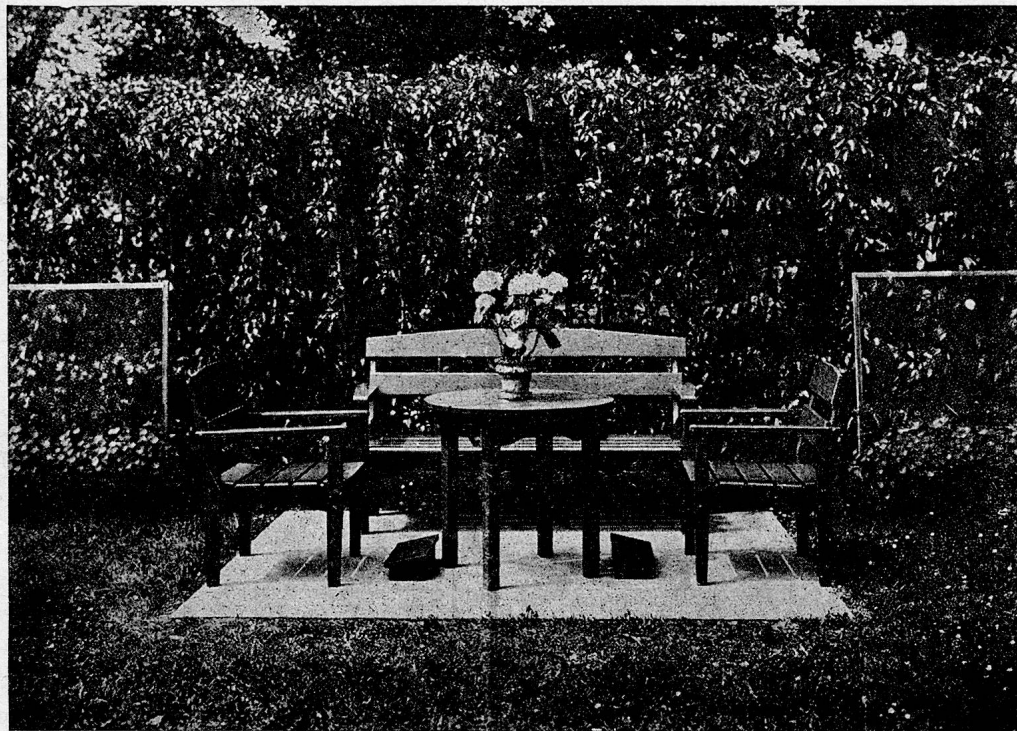

**Theodor Christ, Basel, Wasserenthärtung,
Wasserreinigung, Wasseraufbereitung**

Aeschengraben 17 . Tel. 2 99 37

GARTENMÖBEL AUS HOLZ

in vorzüglicher Ausführung, offeriert

Oec. Verwaltung der Strafanstalt Regensdorf bei Zürich, Tel. 94 41 72