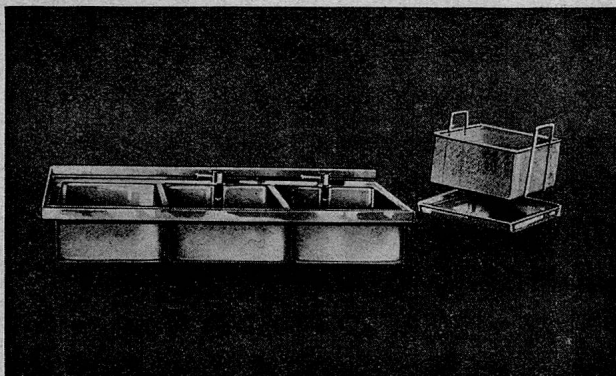

SPÜLANLAGEN

aus rostfreiem Chromnickelstahl in allen Grössen
und Ausführungen den örtlichen Verhältnissen an-
gepasst sowie **Sanitäre Apparate** aller Art lie-
fert vorteilhaft und in erstklassiger Ausführung

DECO A. G. KUSNACHT
ZÜRICH Tel. 91 02 88

FILIALE: ZÜRICH, LÖWENSTRASSE 30 Tel. 35247

Verlangen Sie Kataloge od. Vertreterbesuch. Ref.
zu Diensten