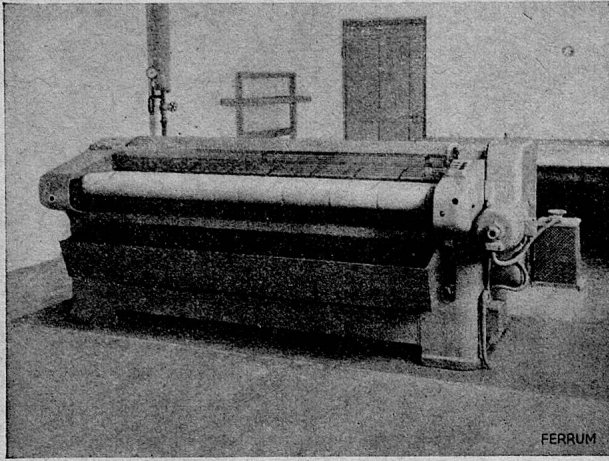

FERRUM

WASCHMASCHINEN
ZENTRIFUGEN
GLÄTTEMASCHINEN
TROCKENANLAGEN

Verlangen Sie Prospekte oder Ingenieur-Besuch

FERRUM A-G., Rapperswil

bei Aarau

WASCHEREIMASCHINEN-FABRIK

NATRIL OMAG

bedeutet für die Maschinenwäscherei im Mittel- und Grossbetrieb ein
neues, besseres Waschen;
ist bei hoher Reinigungskraft besonders mild, also gewebeschonend,
hartwasserbeständig und verhindert Kalkseifenbildung;
Natril Omag bietet auch Ihnen grosse Vorteile! Verlangen Sie Gutachten
und Aufklärung durch