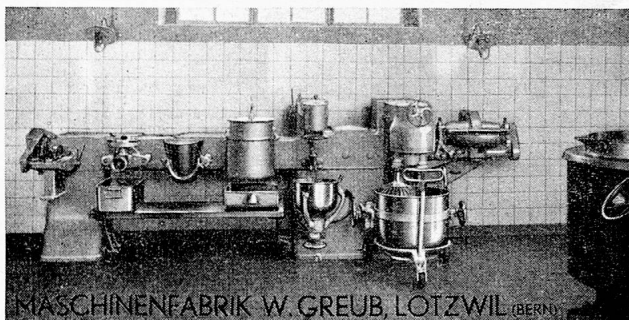

CHEMISCHE FABRIK BADEN

M. Bürli

Telephon 2 21 60

Not-Stromversorgung

für
Luftschutzkeller, Spitäler, Verwaltungs-
gebäude etc.

FERRIER, GÜDEL CO., LUZERN

Tel. 2 22 11

Moosstraße 2 a

W. GREUB, LOTZWIL

Telephon 6 05 68

Spezialfabrik für Küchen-Maschinen

Liefert Küchenmaschinen in jeder Größe und Ausführung

Schweizer Mustermesse Basel 1941
Galerie III Stand No. 1603

Silber braucht Pflege