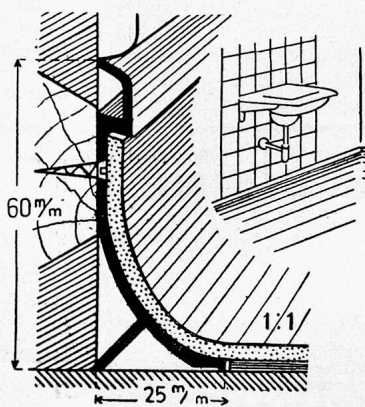

Billiges Kohlenpapier

100 Blatt, schwarz . . . 3.25
100 Blatt, violett . . . 3.75
100 Blatt, EXTRA . . . 4.50
Probeseind. von 1 Karton
gegen Nachnahme

Fr. Huber, Muri, Aarg.

Zu verkaufen: Linksarmige

Schäfte-Nähmaschine „Dürkopp“

Offerten an Postfach 19, Langenthal.

Guterhaltene

Kochherde

für Pensionen und Hotels in div. Größen am Lager.

W. Ammann
Weststrasse 166, Zürich 3
Tel. 3 60 02.

Bücher

Mystik, Seelenleben, Yogis, okkulte Welt, Astrologie usw.

Buchhandlg. Godt Stöcklin
Zähringerstr. 12, Zürich 1
Telephon 4 65 58.

Zu Inlaiddböden und Gummibelägen gehört der

Rena-Hohlkehlssockel

für den fugenlosen Uebergang vom Boden zur Wand. Er erleichtert vor allem die Reinigung. Wegen seiner Anpassungsfähigkeit ist er besonders zweckmässig für Umbauarbeiten. Seit 1936 wurden viele tausend Meter montiert, vor allem in Spitälern und Anstalten, aber auch in guten Wohnungen, in Zimmern, Vorplätzen, vor allem in Bädern und Küchen.

Beachten Sie den

RENA-Schnappverschluss

das ideale Beschläge zu jedem Türchen, zu Schubladen und Klappen, besonders in der Küche; den

RENA-Schuhkratrst

an Stelle von Gitter und Kratzseisen, schöner, besser und billiger.

Verlangen Sie Spezialprospekte und Bezugsquellen-nachweis durch die

RENA-Bauspezialitäten A.-G. Luzern

DEA-Obermatratzen erfüllen alle Voraussetzungen eines gesunden Schlafes

Dea-Obermatratzen

in einfachster bis feinsten Ausführung

Umarbeiten

von alten Matratzen mit DEA-Federeinlagen sowie Waschen und Auffrischen der alten Haare in der

Spezial-Werkstätte

PETERS

Limmatqual 3 . Bellevuehaus
Telephon 531 41
ZÜRICH 1