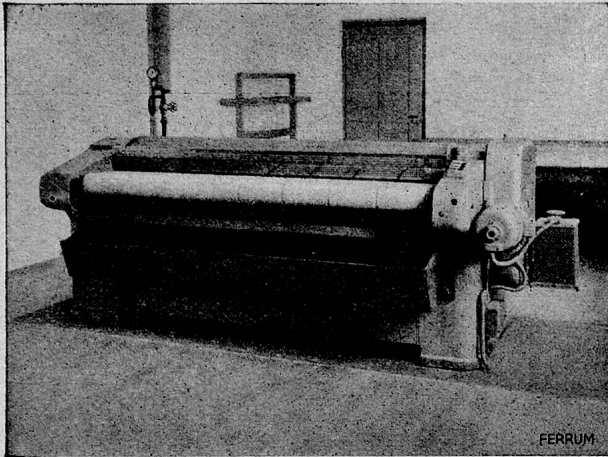

FERRUM

WASCHMASCHINEN
ZENTRIFUGEN
GLÄTTEMASCHINEN
TROCKENANLAGEN

Verlangen Sie Prospekte oder Ingenieur-Besuch

FERRUM A-G., Rapperswil

bei Aarau

WÄSCHEREIMASCHINEN-FABRIK

PER

Henkels Entfettungsmittel
für Küchen-, Blut- und Salbenwäsche

Einfach in der Anwendung, rasch und sicher in der Wirkung. In Großverbraucher-Packung erhältlich. Spezialanleitung, sowie bereitwillige Fachberatung durch
Henkel & Cie. A.G., Basel
Abteilung Großverbrauch

GR 222 b