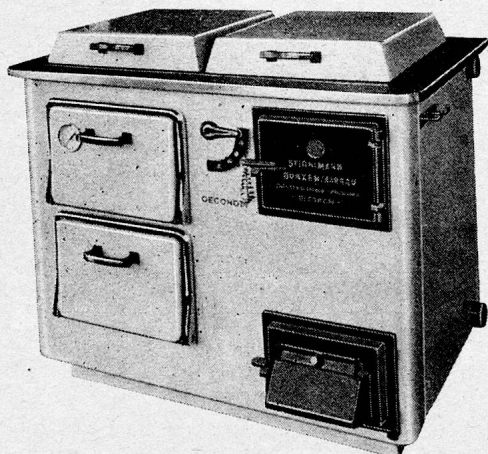

„OECONOM“

Zentralheizungskochherd für Holzfeuerung

Heizt 6—8 Zimmer und einen Warmwasserboiler von
100—150 Liter Inhalt

STIRNIMANN BUNZEN (AARGAU)

Zentralheizungskochherde „Oeconom“ Tel. 8 15 47