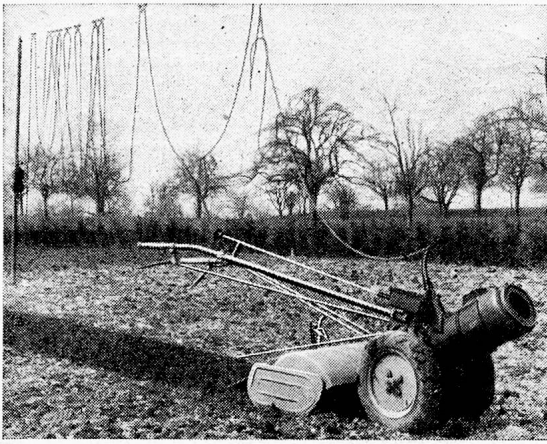

Download PDF: 30.01.2025

ETH-Bibliothek Zürich, E-Periodica, <https://www.e-periodica.ch>

8 PS-BODENFRAESEN

für Benzin, Traktorenpetrol und

elektrischen Betrieb (neu!)

betriebssicher, geräuschlos.

4 Gänge, elastische Kupplung. - Auf Wunsch:
Rücklaufgetriebe und Einzelradausschaltung.