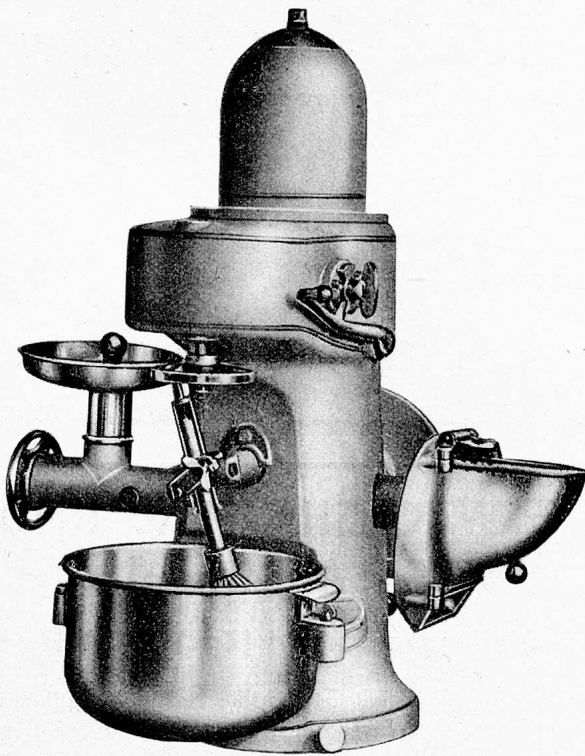

← DREHBAR →

In- und ausländische Patente

DIE HERVORRAGENDSTE
SCHWEIZER-KÜCHENMASCHINE
COMBIREX

Die führende Marke der Schweizerischen Landesausstellung errang in-
nert wenigen Jahren

WELTRUF

Klein, aber ungemein leistungsfähig
für Betriebe von 20—200 Personen

Sie knetet — mischt
rührt — mahlt
reibt — hackt
schneidet — passiert etc.

Größere Modelle in diversen Ausführungen

ALLEINIGER FABRIKANT
JAKOB LIPS URDORF-Zürich

Spezialfabrik modernster Maschinen für Bäckereien, Kon-
ditoreien und Großküchen Telefon Nr. 91 75 08

risi

-Goldhirseflocken markenfrei!
ergänzen und ersetzen Weißmehl für
Küche und Pâtisserie.

RISI Nahrungsmittelfabrik AG.
BASEL 19 Badenstr. 10 Tel. 3 44 01

MÄRWILER