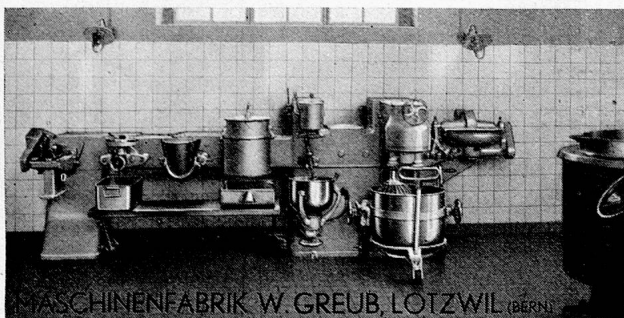

Feuerwehrschräume
Feuerwehr-Ausrüstungen
komplette Feuerlöschanlagen

SCHLAUCHFABRIK AG.
GROSSWANGEN (Luz.)

L'Orfèvrerie Christofle

Deseux (Neuchâtel)

empfiehlt sich für die gegenwärtig mehr als je ge-
rechtfertigten Reparaturen und Wiederversilberungen.
Sorgfältige Ausführung - Silberauflage garantiert.

Verlangen Sie unsern Tarif oder wenden Sie sich an unsere Lokal-
Vertreter, deren Adressen wir Ihnen gerne angeben.

Alle Küchengeräte und -Maschinen

STABIL, EINFACH ABER ZWECKMASSIG IN BESTER QUALITÄT

SCHWABENLAND & CIE AG. ZÜRICH

Spezialhaus gediegener Einrichtungen

Nüscherstrasse 44

W. GREUB, LOTZWIL

Telephon 6 05 68

Spezialfabrik für Küchen-Maschinen

Liefert Küchenmaschinen in jeder

Größe und Ausführung

Anstalts- Buchhaltungen