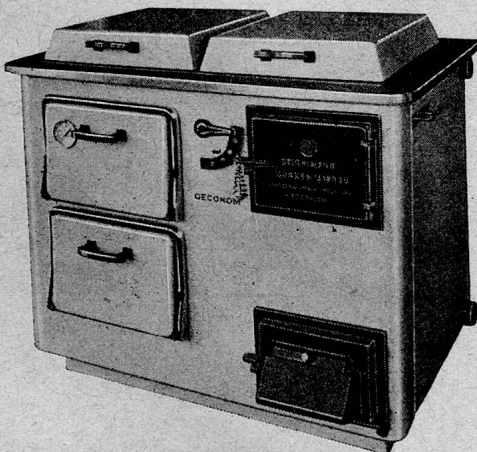

Dixin

zum Enthärten und Einweichen

GXD 57 d

Henkel & Cie. A. G., Basel

„OECONOM“

Zentralheizungskochherd für Holzfeuerung

Heizt 6—8 Zimmer und einen Warmwasserboiler von
100—150 Liter Inhalt

STIRNIMANN BUNZEN (AARGAU)