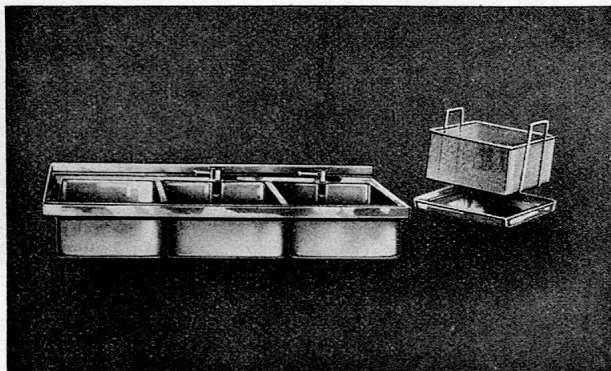

Telephon 96 90 51

BERKEL

KREISWAAGEN

FÜR JEDEN ZWECK / FÜR JEDE TRAGKRAFT
VERLANGEN SIE UNSERE OFFERTE

BERKEL - FABRIK ZÜRICH
HOHLSTRASSE 535 TELEPHON 5 53 01

SPÜLANLAGEN

aus rostfreiem Chromnickelstahl in allen Grössen und Ausführungen den örtlichen Verhältnissen angepasst sowie **Sanitäre Apparate** aller Art liefert vorteilhaft und in erstklassiger Ausführung