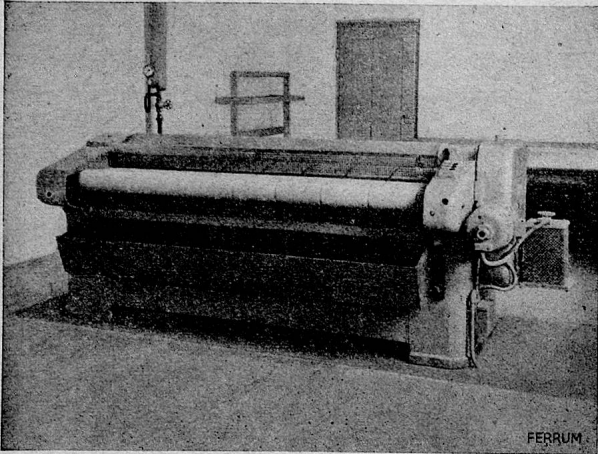

FERRUM

WASCHMASCHINEN
ZENTRIFUGEN
GLÄTTEMASCHINEN
TROCKENANLAGEN

Verlangen Sie Prospekte oder Ingenieur-Besuch

FERRUM A-G., Rapperswil
bei Aarau
WASCHEREIMASCHINEN-FABRIK

Dixin

zum Enthärten und Einweichen

GXD 57 d

Henkel & Cie. A. G., Basel