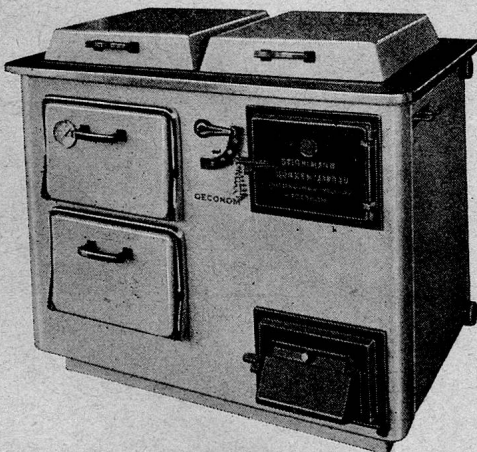

GXD 57 d

Henkel & Cie. A. G., Basel

„OECONOM“

Zentralheizungskochherd für Holzfeuerung

Heizt 6—8 Zimmer und einen Warmwasserboiler von
100—150 Liter Inhalt

STIRNIMANN BUNZEN (AARGAU)

Zentralheizungskochherde „Oeconom“ Tel. 8 15 47