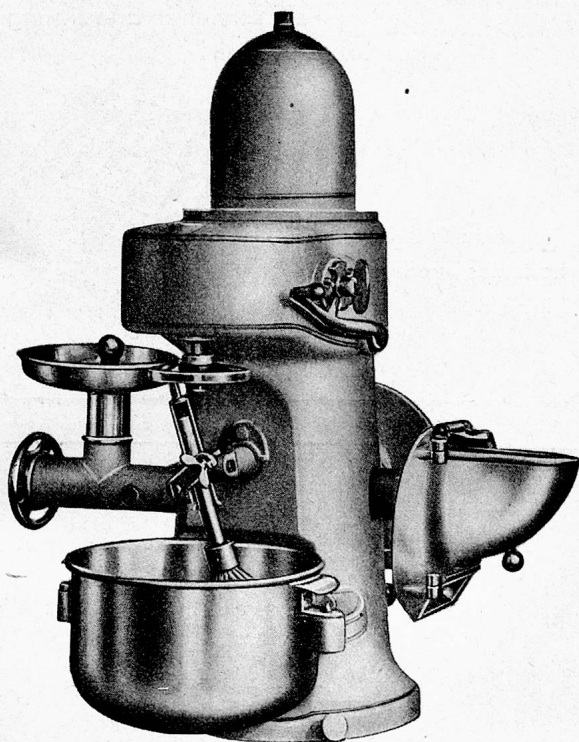

← DREHBAR →

In- und ausländische Patente

DIE HERVORRAGENDSTE
SCHWEIZER-KÜCHENMASCHINE
COMBIREX

Die führende Marke der Schweizerischen Landesausstellung errang in-
nert wenigen Jahren

WELTRUF

Klein, aber ungemein leistungsfähig
für Betriebe von 20—200 Personen

Größere Modelle in diversen Ausführungen

**Kleine Kartoffel- und Rübenschälmaschine für Wasser-
anschluß**

Große Electro-Kartoffel- und Rübenschälmaschine,
mit elektrischer Apparatur für Begrenzung der Schälzeit

ALLEINIGER FABRIKANT

JAKOB LIPS URDORF-Zürich

Spezialfabrik modernster Maschinen für Bäckereien, Kon-
ditoreien und Großküchen
Telefon Nr. 91 75 08