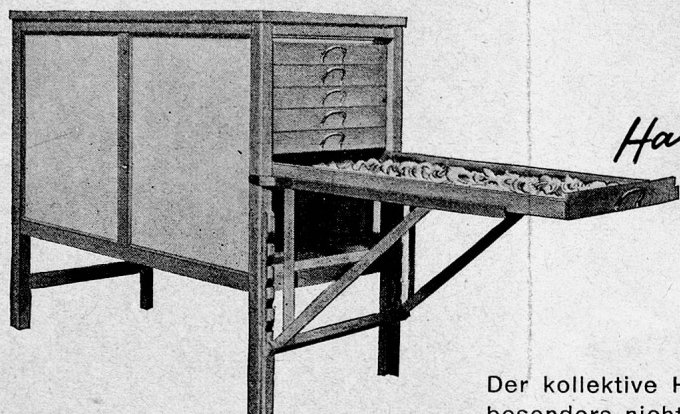

FERRUM

WASCHMASCHINEN
ZENTRIFUGEN
GLÄTTEMASCHINEN
TROCKENANLAGEN

Verlangen Sie Prospekte oder Ingenieur-Besuch

FERRUM A-G., Rapperswil

bei Aarau

WÄSCHEREIMASCHINEN-FABRIK

*Haushalten heisst
selber dörren!*

Der kollektive Haushalt verträgt keine Abhängigkeit, besonders nicht in bezug auf Nahrungsmittel. Selber dörren und zeitig damit anfangen, verhindert Schwierigkeiten und ist Vorsorge im besten Sinn. Dazu hilft Ihnen der Grossdörrex für Gasfeuerung und elektrischen Lichtanschluss. Er ist in grösserem und kleinerem Format erhältlich und beidenfalls mit grosser Leistung.

Das Geheimnis des Grossdörrex sind seine drehenden Propeller

Durch sie spart man Gas und Strom. Sie verhüten das Anbrennen, erhalten dem Gedörreten die natürlichen Farben, verschaffen ihm ein herrliches Aroma und machen es zum ausgezeichneten Nahrungsmittel. Alles, was Feld und Garten bieten, lässt sich dörren. Verlangen Sie gratis den Grossdörrex-Prospekt. Er gibt Auskunft über Anlage und Betrieb.