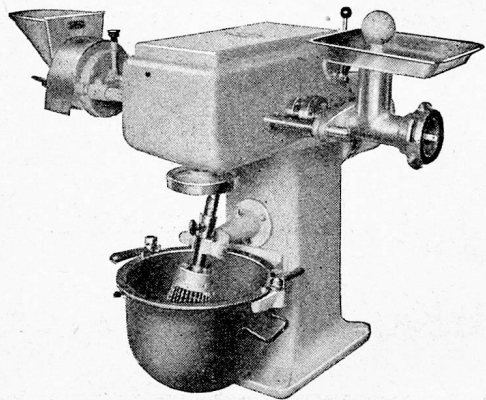

liefert in jeder Preislage

TORPEDOHAUS ZÜRICH

Gerbergasse 6 . Telephon 3 68 30/32

UNSERE SPEZIALITÄTEN:

KÜCHENGERÄTE, KOCHGESCHIRRE

KÜCHEN-MASCHINEN

KARTOFFELSCHÄLMASCHINEN

liefern wir in anerkannter Qualität