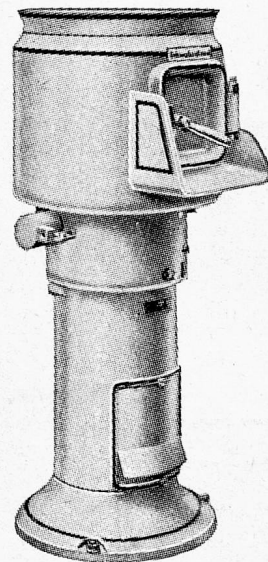

KARTOFFELSCHÄLMASCHINEN

liefern wir in anerkannter Qualität

SCHWABENLAND

Nüscherstr. 44

ZÜRICH

GROSSKÜCHEN-EINRICHTUNGEN

1943

noch mehr anpflanzen!

Der Ertrag aus Ihrem Garten ist wichtiger denn je. Mit unseren erprobten Samen schaffen Sie die Grundlage für grössere Ernten. - Verlangen Sie unsern Hauptkatalog und bestellen Sie bitte frühzeitig. Wir geben uns auch dies Jahr wieder alle Mühe, Ihren Bedarf im Rahmen des Möglichen zu befriedigen.

★

Autotorker

Samen · Zürich
Tel. 5.66.77