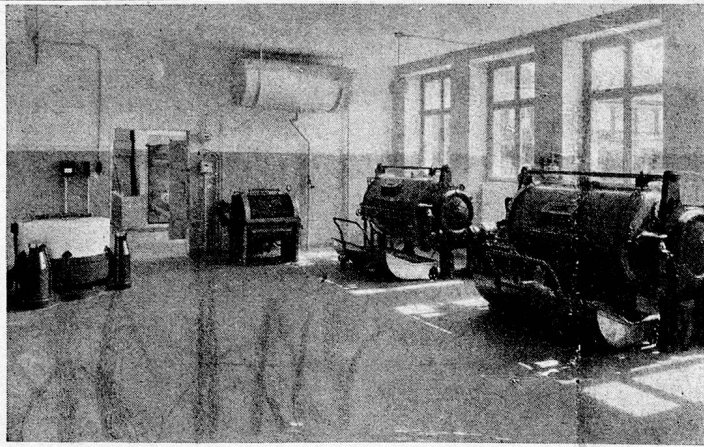

AD. SCHULTHESS & CO.

WÄSCHEREI - MASCHINENFABRIK
ZÜRICH

Älteste Schweizerfirma in der Wäscherei-Branche bietet größte Erfahrung in Bau und Installation von Wäscherei-, Tröckne- und Mänge-Einrichtungen. — Verlangen Sie unsere umfangreiche Referenzliste und unverbindlichen Ingenieuren-Besuch für das Studium Ihrer Anlage.

Abflußrohr-Reinigungspumpe „Odezel“

behebt **sofort** alle Verstopfungen in sanitären Leitungen, Schüttsteine, Closets, Toiletten, Waschbecken etc. Mühelose, einfache Manipulation

Unentbehrlich für Spitäler und Anstalten

Verlangen Sie unverbindliche Vorführung

O. DEMMLER
ZÜRICH 6

Spitzackerstr. 11
Tel. 8 15 76

Einzige paten-
tierte Schweizer
Pumpe

A. G. T. Maschinenbau-Aktiengesellschaft Zürich 3

Uetlibergstr. 113 Tel. 5 16 30/31

Serienfabrikation von neuzeitlichen

Holzbearbeitungsmaschinen

Riemenlose Präzisions-
Kehlmaschine mit ein-
gebautem Motor
Modell KM

Riemenlose Kehl- u. Zapfen-
schlitzmaschine mit Abkürz-
säge Modell KMSA

Mustermesse
Stand 1719 Halle VII

Generalvertretung:

HOMAWE G. m. b. H. **BASEL**

Clarastrasse 4, Telephon 4 18 42

Dunkelkammer-Einrichtungen Laboratoriumsbecken etc.

aus garantiert säurebeständigem **Steinzeug**
braun salzglasliert, hygienisch, robust
Temperaturwechselbeständige Spezialmassen

Jahrzehntelange Erfahrung

STEINZEUGFABRIK EMBRACH A.-G.

für Kanalisation und chemische Industrie

EMBRACH / KT. ZÜRICH Tel. 96 23 21