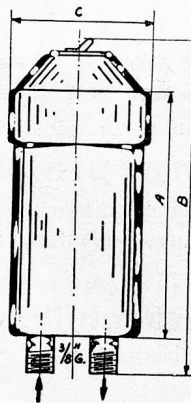

Jederzeit haben Sie
genügend **Heisswasser**
mit dem elektr. Durch-
lauferhitzer

„HEIWA“

Der „HEIWA“-Durch-
lauferhitzer spart an
elektr. Energie und ist
das Spitzenprodukt auf
diesem Gebiete.

Masse des „HEIWA 10“
A = 195 } ohne
B = 275 } Aussenmantel
C = 105 }

Mit dem „HEIWA“-Durchlauferhitzer ist Ihr
Warmwasserproblem für immer gelöst.

Verlangen Sie unverbindlich die nötigen Unter-
lagen durch

FRITZ DÄTWILER

Elektrische Apparate

Zürich 1, Rindermarkt 20 Tel. 2 82 04

Schneiden Sie selbst!