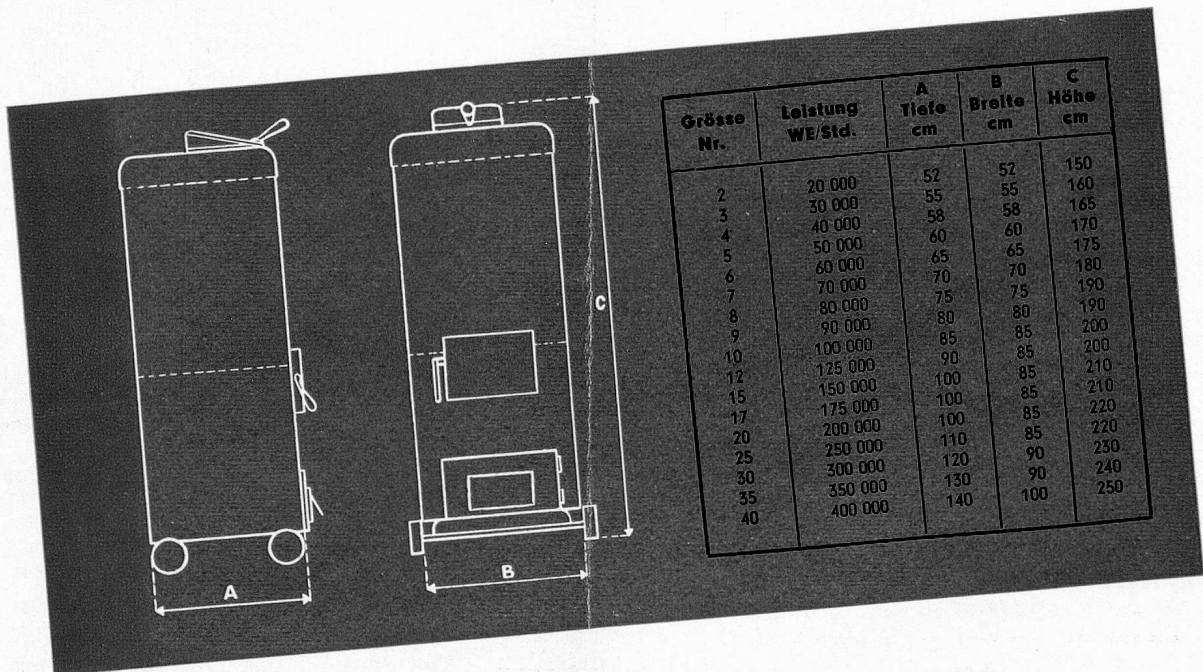

Die ROGO-Holzvorfeuerungen werden für jede Kesselgrösse konstruiert, seien es Warmwasser-, Dampf- oder Industriekessel.

Die befolgenden Masse der verschiedenen ROGO-Typen sind approximativ, da sie, je nach den Verhältnissen der betr. Heizungsanlagen, leicht abweichen können.