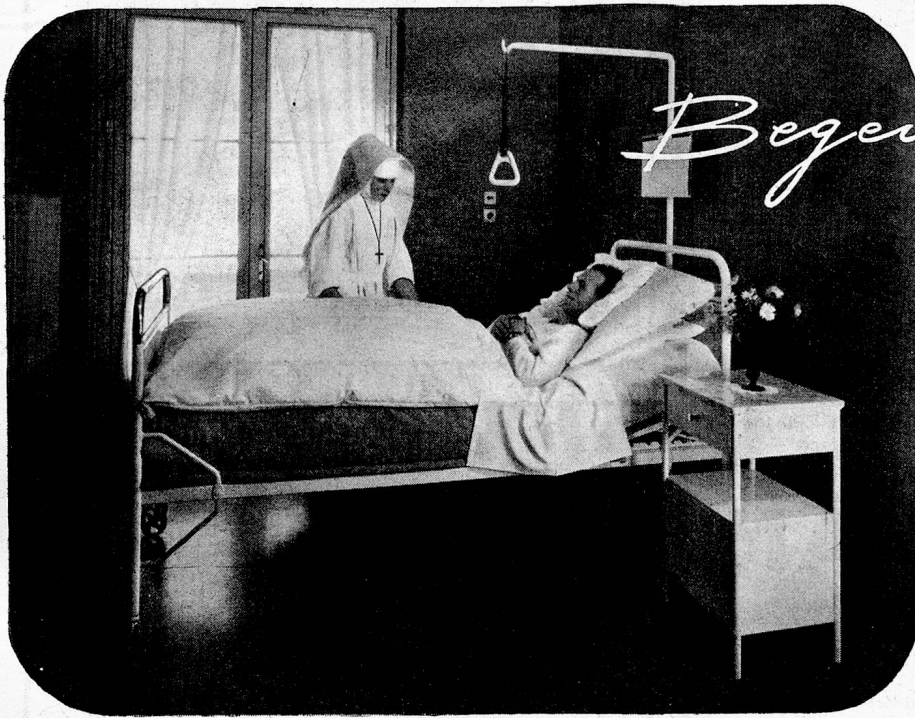

Begeistert loben

Ärzte, Verwalter und
Krankenschwestern
die normalisierten

BIGLA

Krankenmöbel

Dies ist auch der Grund,
warum Spitäler, Sanatorien
und Anstalten immer mehr
mit unserem hygienischen,
unverwüstlichen
BIGLA - Metallmobiliar
ausgestattet werden.

BIGLER, SPICHIGER & CIE. AG., BIGLEN BERN