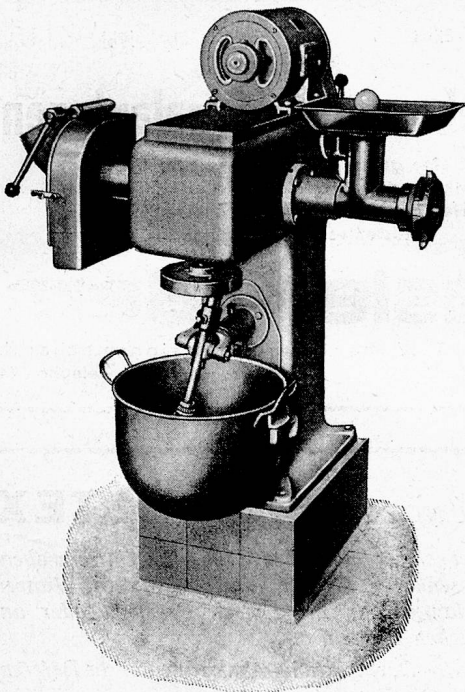

2 Spezialitäten

UNI

**Universalküchen-
maschine** mit Fleischhacker
Reib- und Schneide-
maschine, Passiermaschine
etc.

**Kartoffel- u. Rüben-
schälmaschine**
für kleine, mittlere und
Grossbetriebe