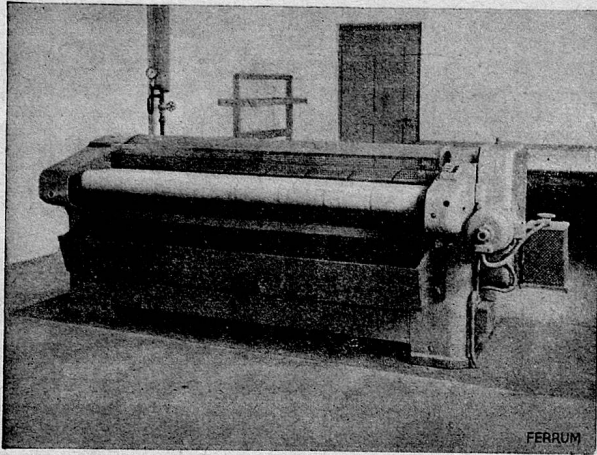

FERRUM

WASCHMASCHINEN
ZENTRIFUGEN
GLÄTTMASCHINEN
TROCKENANLAGEN

Verlangen Sie Prospekte oder Ingenieur-Besuch

FERRUM A-G., Rapperswil
bei Aarau
WASCHEREIMASCHINEN-FABRIK

NATRIL OMAG

das Spezialwaschmittel mit dem grössten
Sicherheitsfaktor für jede Art Wäsche

- ist wirtschaftlich
- schont die Gewebe
- spart Einheiten

DNO 298c

H E N K E L & C I E . A . G . , B A S E L

ROGO-Holzgasgeneratoren für Zentralheizung und Industrie

der äusserst interessante Holzvergaser. Automatischer Betrieb ausschliesslich mit Holz, Holzabfälle (Sägemehl), ohne Mithilfe von elektrischer oder motorischer Kraft. Bessere und einfachere Heizung, ideale und konstante Temperatur in jedem Lokal.

Brennstoffersparnis bis über 50%, daher rasche Amortisation.

Die bei Bürgerheimen, Sanatorien, weitem Anstalten, Staats- und Militärgebäuden sowie bei Privaten eingebauten ROGO-Holzvergaser haben sich zur allgemeinen Zufriedenheit bewährt. Beste Referenzen.

ROGO AG. Zürich-Lugano, Bureau Löwenstrasse 55/57, Zürich 1