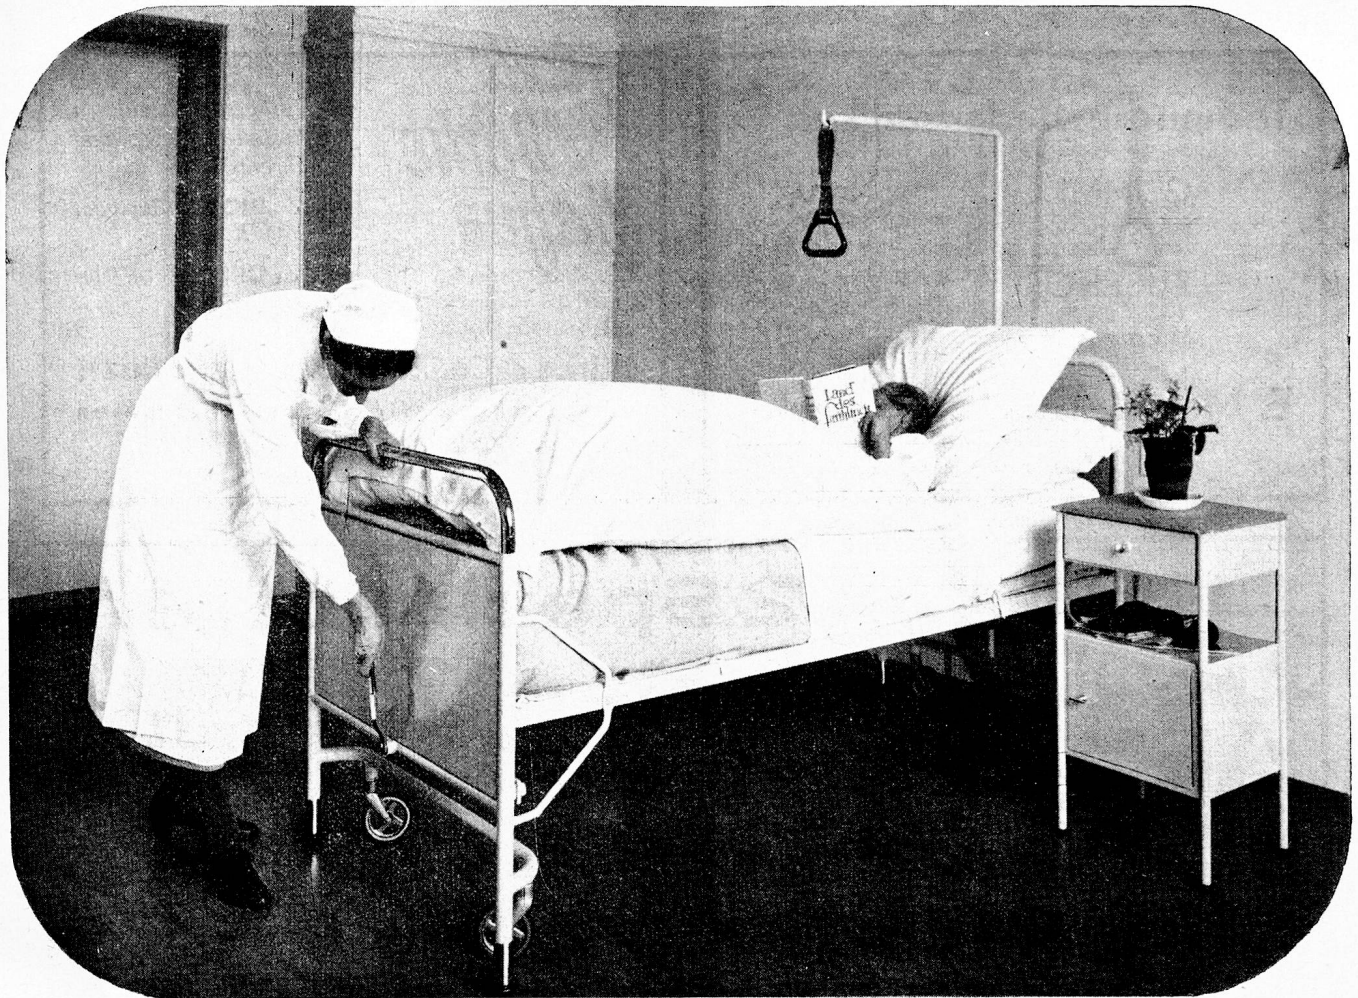

Begeistert loben

Ärzte, Verwalter u. Krankenschwestern
die normalisierten

Biola

Krankenmöbel †

Dies ist auch der Grund, dass Spitäler, Sanatorien und Anstalten immer mehr mit unserem hygienischen, unverwüstlichen BIGLA - Metallmobiliar ausgestattet werden. Verlangen Sie bitte unverbindlich unsern Katalog.

BIGLER, SPICHIGER & CIE. AG., BIGLEN (BERN)