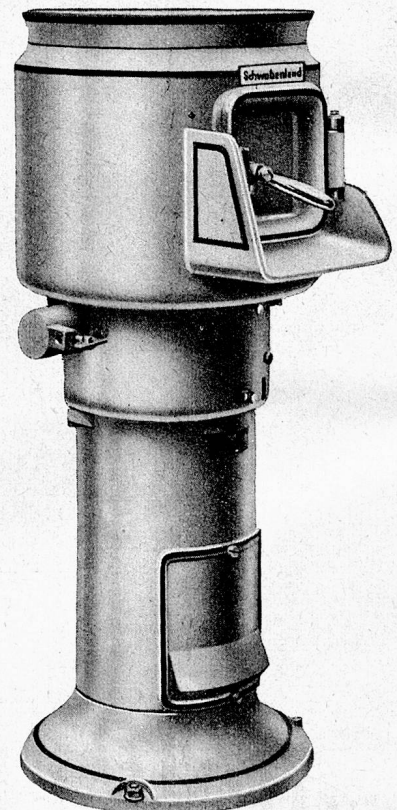

Kartoffel- u. Rüben- schälmaschine

für kleine, mittlere und
Grossbetriebe