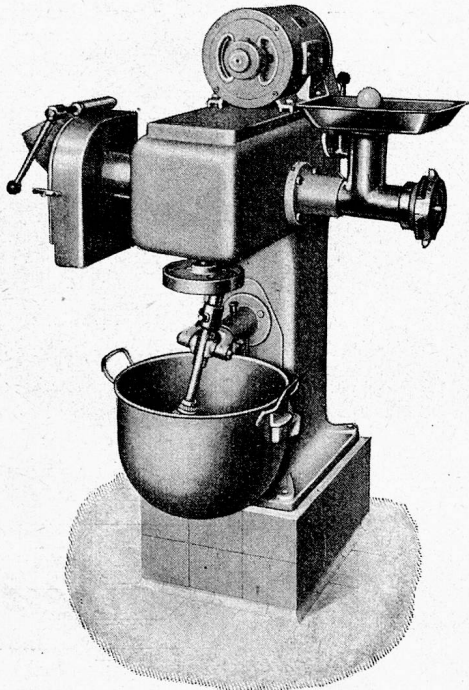

Technische Bedarfsartikel

GUMMI
LEDER
ZUBEHÖR

liefern vorteilhaft

E. Marti & Co., Langenthal

Telephon 6 00 83

Bürke Kaffee

rein in besten Qualitäten
für Anstalten, Hotels und
Restaurants

Marke „**INOCA**“ Surrogat
mit 25% Kaffee

Marke „**ONECO**“ koffein-
frei

Bürke & Co. Zürich und Landquart

Abteilung: Kaffee-Gross-Röstereien

Telephons: Zürich 34677 - Landquart 51203

2 Spezialitäten

UNI

Universalküchen-
maschine mit Fleischhacker
Reib- und Schneide-
maschine, Passiermaschine
etc.