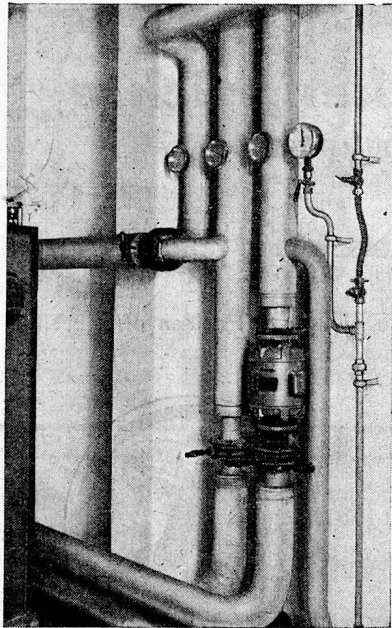

So einfach ist der Einbau einer
MOBILA-PUMPE

die den Wirkungsgrad Ihrer Zentralheizungsanlage
ganz wesentlich verbessert.

Auskunft durch alle Zentralheizungs-Firmen oder direkt durch
den Fabrikanten

E. LAPP, Ing., ZÜRICH, Rämistrasse 6
Telephon 4 41 49