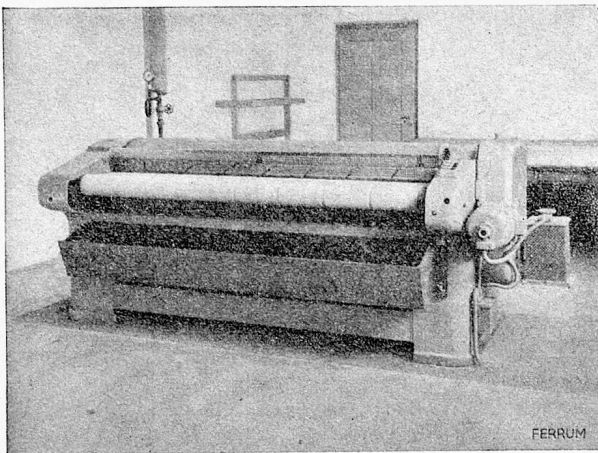

FERRUM

WASCHMASCHINEN
ZENTRIFUGEN
GLÄTTEMASCHINEN
TROCKENANLAGEN

Verlangen Sie Prospekte oder Ingenieur-Besuch

FERRUM A-G., Rapperswil
bei Aarau
WÄSCHEREIMASCHINEN-FABRIK