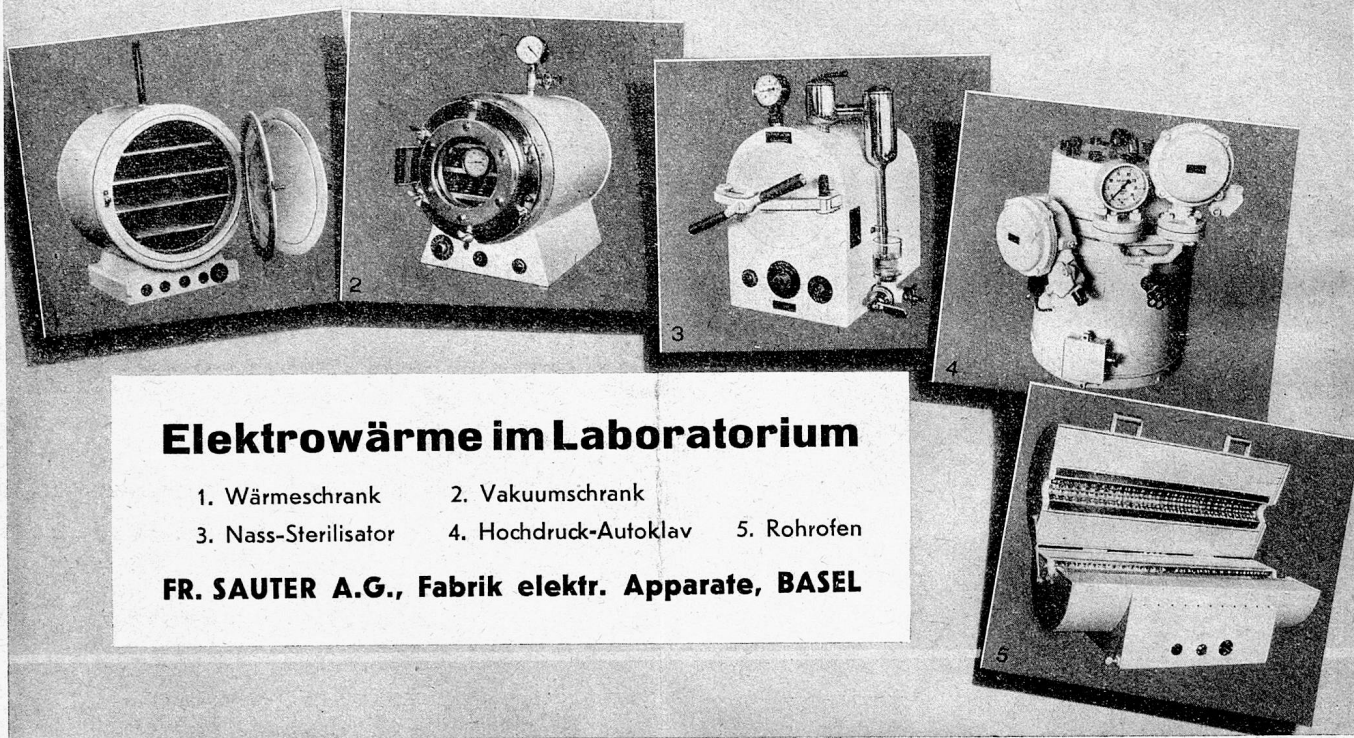

SAUTER

Elektrowärme im Laboratorium

1. Wärmeschrank	2. Vakuumschrank
3. Nass-Sterilisator	4. Hochdruck-Autoklav
5. Rohrofen	

FR. SAUTER A.G., Fabrik elektr. Apparate, BASEL

ROGO-Holzgasgenerator für Zentralheizung und Industrie

der äusserst interessante Holzvergaser. Wird den bestehenden Zentralheizungskesseln vorgeschaltet und verbrennt ausschliesslich Holz, Holzabfälle (Sägemehl), ohne Mithilfe von elektrischer oder motorischer Kraft. Einfache Heizung, bessere, ideale und konstante Temperatur in jedem Lokal.

Bis über 50% Brennstoff- und Kosten-Ersparnis, daher rasche Amortisation.

Die bei Bürgerheimen, Sanatorien, weitem Anstalten, Staats- und Militärgebäuden sowie bei Privaten eingebauten ROGO-Holzvergaser haben sich zur allgemeinen Zufriedenheit bewährt. Beste Referenzen.

ROGO AG. Zürich-Lugano, Bureau Löwenstrasse 55/57, Zürich 1