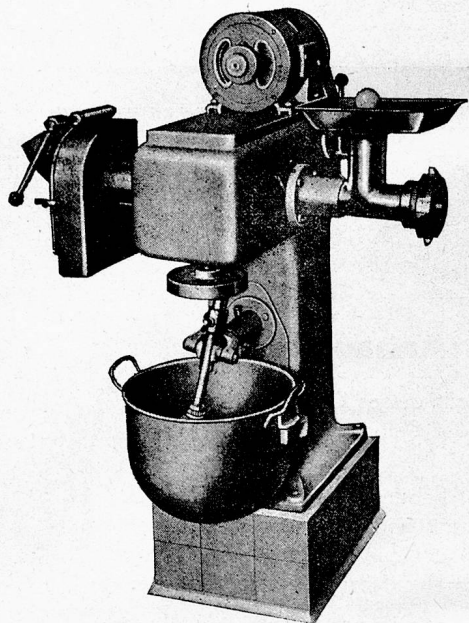

SAMEN-MÜLLER

ZÜRICH - Rüdigerstrasse 1

Schweiz. Kontrollfirma

gegründet 1868

Unsere Spezialitäten

KARTOFFELSCHÄLMASCHINE

KÜCHENMASCHINE

für den strengen Anstaltsbetrieb im besonderen geeignet