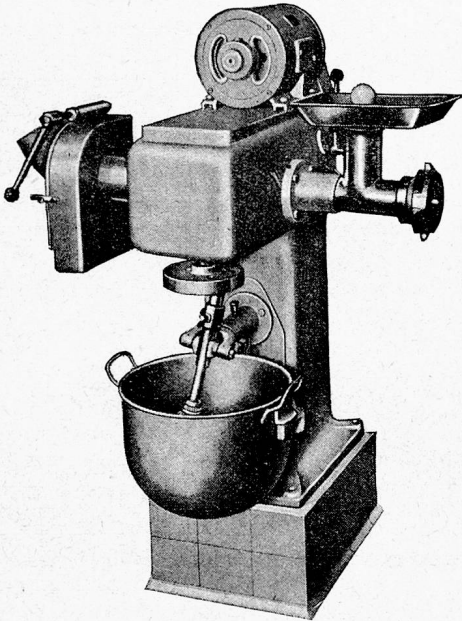

KÜCHENMASCHINE

für den strengen Anstaltsbetrieb im
besonderen geeignet

Hohe Leistung! Kleine Platzbeanspruchung!
Verlangen Sie Offerten

SCHWABENLAND & CO. AG.
ZÜRICH NÜSCHELERSTRASSE 44