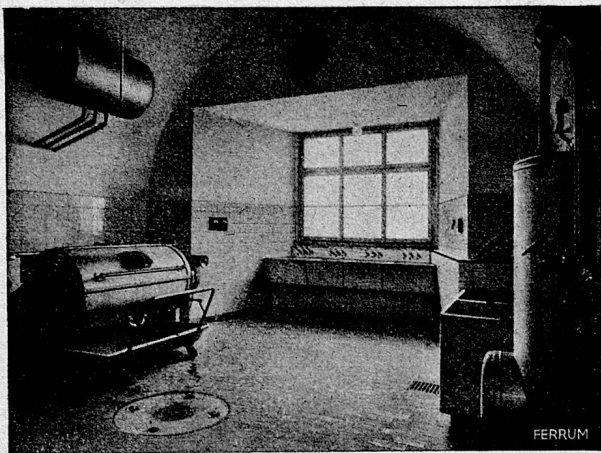

FERRUM

WASCHMASCHINEN
ZENTRIFUGEN
GLÄTTEMASCHINEN
TROCKENANLAGEN

Verlangen Sie Prospekte oder Ingenieur-Besuch

FERRUM A-G., Rapperswil
bei Aarau
WÄSCHEREIMASCHINEN-FABRIK