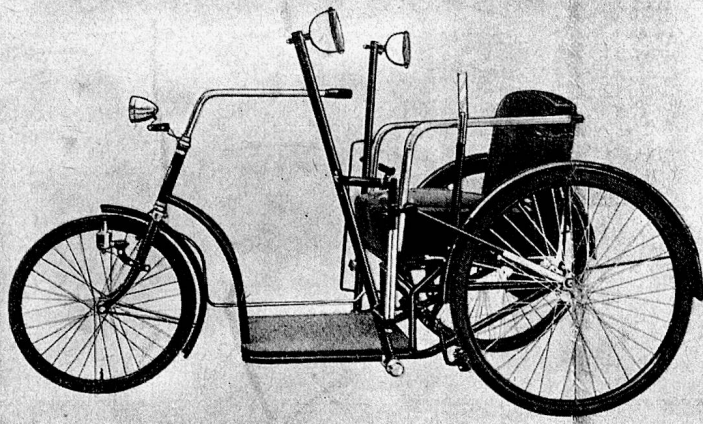

Invaliden - Dreiräder

Krankenfahrzeuge
Spital-Fahrzeuge
aller Art

Prospekte und Offerte durch

CONDOR-Werke, Courfaivre (Berne Jura)