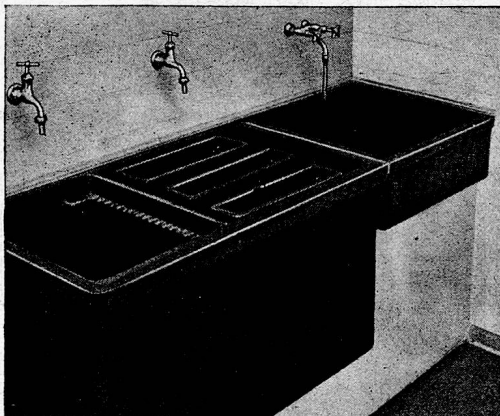

A. Schubiger & Co. A.G. Luzern

Gegründet 1873 Telephon 20201 Kapellplatz

AD. SCHULTHESS & CO.
 WÄSCHEREI - MASCHINENFABRIK
ZÜRICH

Älteste Schweizerfirma in der Wäscherei-Branche bietet größte Erfahrung in Bau und Installation von Wäscherei-, Tröckne- und Mange-Einrichtungen. — Verlangen Sie unsere umfangreiche Referenzliste und unverbindlichen Ingenieuren-Besuch für das Studium Ihrer Anlage.

Sperrholzplatten
 Isolierplatten
 Lignatplatten
 Glatte Türen

Innen-Ausbau

Lieferungen
 Beratungen
 Telephon 7 34 73

AG. Geiser & Co. Aarburg

Dunkelkammer-Einrichtungen
Laboratoriumsbecken etc.

aus garantiert säurebeständigem **Steinzeug**
 braun salzglasiert, hygienisch, robust
 Temperaturwechselbeständige Spezialmassen
 Jahrzehntelange Erfahrung