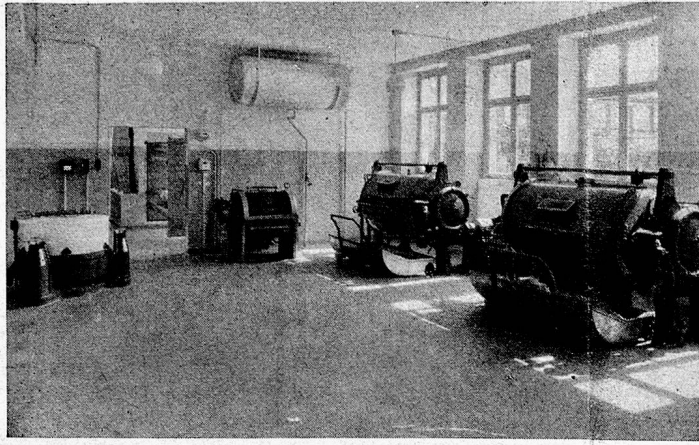

AD. SCHULTHESS & CO.
WÄSCHEREI - MASCHINENFABRIK
ZÜRICH

Älteste Schweizerfirma in der Wäscherei-Branche bietet größte Erfahrung in Bau und Installation von Wäscherei-, Tröckne- und Mange-Einrichtungen. — Verlangen Sie unsere umfangreiche Referenzliste und unverbindlichen Ingenieuren-Besuch für das Studium Ihrer Anlage.

Sperrholzplatten
Isolierplatten
Lignatplatten
Glatte Türen

Innen-Ausbau

Lieferungen
Beratungen
Telephon 7 34 73

AG. Geiser & Co. Aarburg