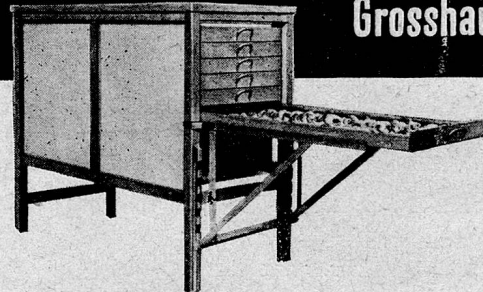

Für Baumwolle, Leinen:

SANDOPAN BL

Nur 150 Einheiten per kg

Für Wolle, Seide, Kunstseide, Zellwolle:

SANDOPAN WS

Nur 300 Einheiten per kg

SANDOZ A.G., BASEL

Dieser Dörrapparat für den Grosshaushalt

hat seine Eignung für Anstalten, Institute, Wirtschaften, Wohlfahrtshäuser von Fabriken usw. in diesen Zeiten der Dörrhochkonjunktur hervorragend erwiesen. Dank der drehenden Propeller wird Strom gespart, das Anbrennen verhütet, dem Dörrgut die natürliche Farbe und das feine Aroma erhalten. Der Betrieb ist äusserst einfach und verlangt keine Wartung. Der Apparat ist in zwei Grössen erhältlich. Aufschlussreiche Prospekte können Sie beziehen durch: