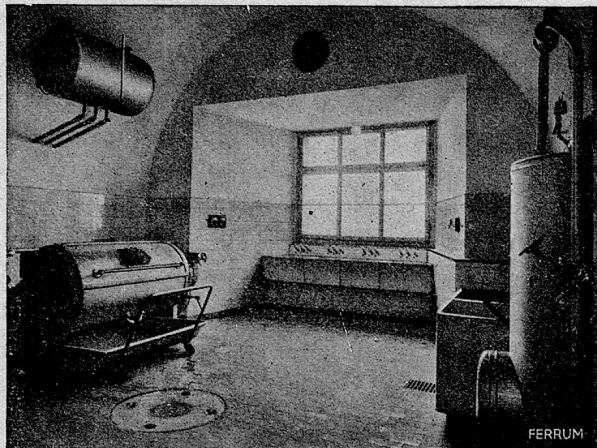

FERRUM

WASCHMASCHINEN
ZENTRIFUGEN
GLÄTTEMASCHINEN
TROCKENANLAGEN

Verlangen Sie Prospekte oder Ingenieur-Besuch

FERRUM A-G., Rapperswil
bei Aarau
WASCHEREIMASCHINEN-FABRIK

So urteilen Anstaltsleiter

über die

Stima - Rechenmaschine

Mit der *Stima* sehr zufrieden,
empfehlen diese praktische und
handliche Maschine.

Kant. Strafanstalt S. (St. G.)

Bitte gründliche Revision und
dann so rasch als möglich **per
Express** wieder zurück.

Anstalt z. Hoffnung. R.

STIMA addiert, subtrahiert und
multipliziert. Jede Anstalt kann
sich die Auslage leisten.
(Fr. 128.— bis 185.— + Wust)

Generalvertreter:

E.V. PARISOD, ZÜRICH 2
Schanzengraben 11

NATRIL OMAG

das Spezialwaschmittel mit dem grössten
Sicherheitsfaktor für jede Art Wäsche

- ist wirtschaftlich
- schont die Gewebe
- spart Einheiten

HENKEL & CIE. A.G., BASEL

DN 299a

Lenkrollen- und Doppellenkrollen

Anton Schnetzler
Rennweg 27
ZÜRICH Tel. 7 28 78

Zu beziehen in den einschlägigen
Fachgeschäft. d. Eisenwarenbranche

ZÜRICH

Die alkoholfreien Kurhäuser

ZÜRICHBERG, Orellistr. 21, Zürich 7, Tel. 27227

RIGIBLICK, Krattenturmstr. 59, Zürich 6, Tel. 64214

empfehlen sich für kürzere oder längere Aufenthalte.
Herrliche Lage am Waldesrand, Stadtnähe mit guter
Tramverbindung. Verschiedene Pensions-Anrange-
ments. Prospekte werden bereitwillig zugeschickt.