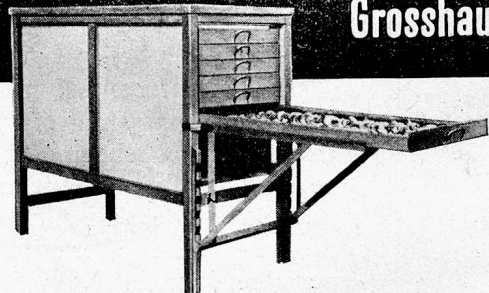

mit 25% reinem Bohnenkaffee

für Ihren Milchkaffee

HANS GIGER, BERN

Kaffee-Grossrösterei

Gutenbergstrasse 3 - Telefon 2 27 35

**Dieser Dörrapparat für den
Grosshaushalt**

hat seine Eignung für Anstalten, Institute,
Wirtschaften, Wohlfahrtshäuser von Fa-
briken usw. in diesen Zeiten der Dörrhoch-
konjunktur hervorragend erwiesen. Dank
der drehenden Propeller wird Strom gespart,
das Anbrennen verhütet, dem Dörrgut die
natürliche Farbe und das feine Aroma er-
halten. Der Betrieb ist äusserst einfach und
verlangt keine Wartung. Der Apparat ist in
zwei Grössen erhältlich. Aufschlussreiche
Prospekte können Sie beziehen durch: