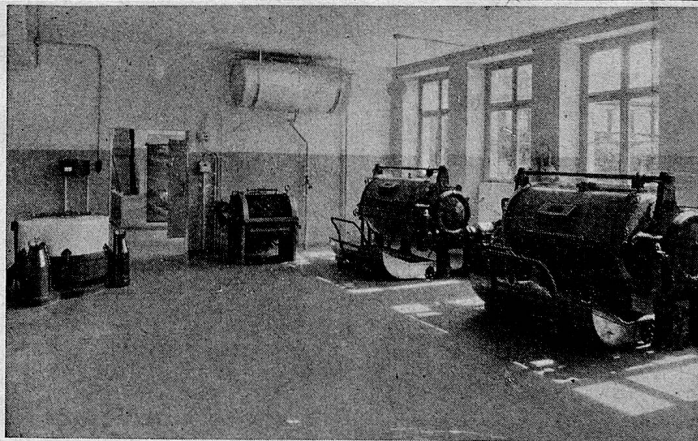

PAVATEX-
ISOLIER-
UND LIGNAT-
PLATTEN

GUT
PROMPT
ZUVERLÄSSIG
VORTEILHAFT

TELEPHON 73473

AG. Geiser & Co., Aarburg

AD. SCHULTHESS & CO.

WÄSCHEREI - MASCHINENFABRIK

ZÜRICH

Älteste Schweizerfirma in der Wäscherei-
Branche bietet größte Erfahrung in Bau und
Installation von Wäscherei-, Trockne- und
Mange-Einrichtungen. — Verlangen Sie un-
sere umfangreiche Referenzliste und unver-
bindlichen Ingenieuren-Besuch für das Stu-
dium Ihrer Anlage.