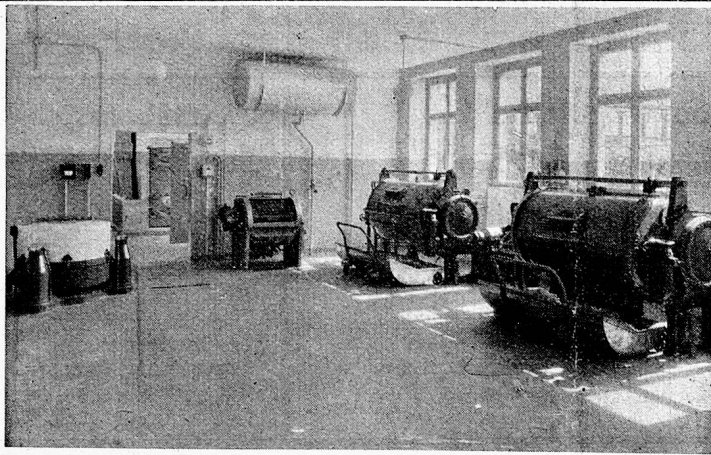

Metallgießerei & Armaturenfabrik Lyf

AD. SCHULTHESS & CO.
 WÄSCHEREI - MASCHINENFABRIK
ZÜRICH

Älteste Schweizerfirma in der Wäscherei-Branche bietet größte Erfahrung in Bau und Installation von Wäscherei-, Tröckne- und Mange-Einrichtungen. — Verlangen Sie unsere umfangreiche Referenzliste und unverbindlichen Ingenieuren-Besuch für das Studium Ihrer Anlage.