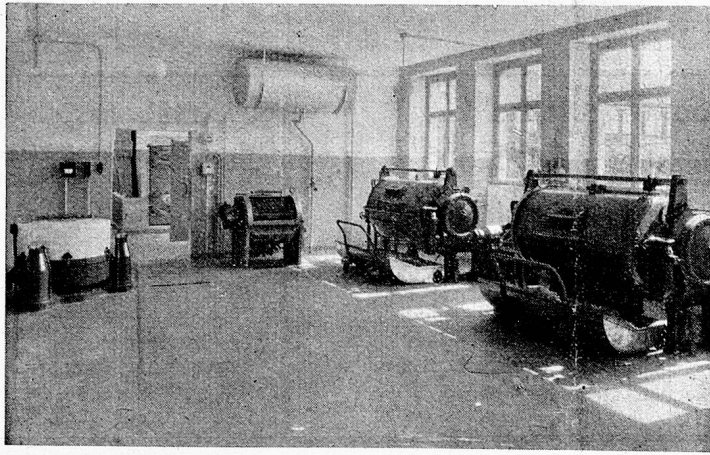

Metallgießerei & Armaturenfabrik Lyf

AD. SCHULTHESS & CO.
 WÄSCHEREI - MASCHINENFABRIK
ZÜRICH

Älteste Schweizerfirma in der Wäscherei-Branche bietet größte Erfahrung in Bau und Installation von Wäscherei-, Tröckne- und Mange-Einrichtungen. — Verlangen Sie unsere umfangreiche Referenzliste und unverbindlichen Ingenieuren-Besuch für das Studium Ihrer Anlage.