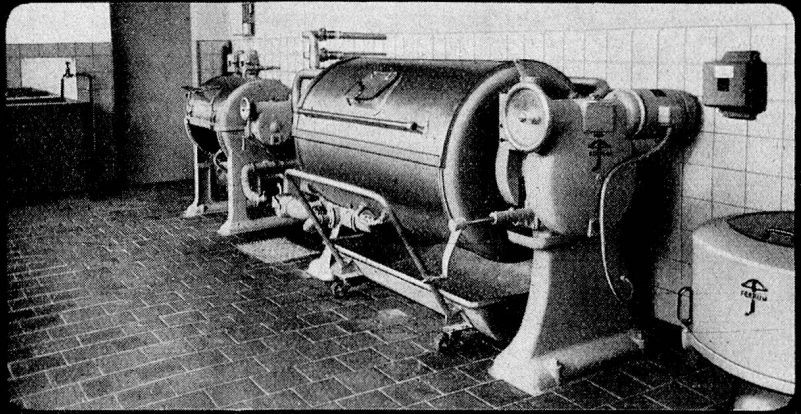

FERRUM

Waschmaschinen
Zentrifugen
Glättemaschinen
Trockenmaschinen

FERRUM AG. RUPERSWIL
Verkaufsbüro Zürich

Anstellungsverträge für Anstaltspersonal

passend für jede Personalgattung sind äusserst praktisch und eine grosse Erleichterung für jeden Betrieb (mit Beilage „Orientierung für die Leitung“).
Preis: 20 Exemplare = Fr. 3.—
Vom VSA genehmigt und empfohlen!

Erhältlich beim Verlag Franz Fr. Oth, Zürich 8, Enzenbühlstrasse 66, Telephon 24 34 42

Wohnlich's

Poli-Brille

die vorzügliche Spezialpolitur, mit welcher jede Hausfrau ohne Bedenken hochglanzpolierte, gestrichene od. emaillierte Gegenstände (Möbel, Getäfel, Aerzte-Einrichtungen, Autos, Velos etc.) selbst auffrischen kann.

Wenn in Ihrer Drogerie nicht erhältlich, dann zu haben bei **G. Wohnlich**, Drogerie z. Kornhausbrücke, **Rousseaustrasse 10, Zürich 10.**

Thermo-
frigor

der leistungsfähige, zuverlässige

Kühlschrank

Für eine genaue, Ihren Bedürfnissen angepasste Kühlanlage verlangen Sie Vertreter-Besuch.

STANDARD-WERKE A.G.

Birmensdorf (Zch.)
Tel. (051) 95 42 02

MUSTERMESSE BASEL

Halle III Stand 852

Fruchtsaft-Gelée mit Johannisbeer-Aroma

(markenfrei E. G. 409)

eignet sich vorzüglich z. Strecken der Normal-Konfitüren. Aus Konzentraten hergestellt. Äußerst süß und natürlich im Aroma.

In Aluminium-Eimern à 12 1/2 kg bfm. | **Fr. 3.50 per kg**
In Holzkübeln à 20 kg netto

Isomalt-Produkte - Abteilung Backhilfs- und Nährmittel
Horwa AG. Horw-Luzern Telefon (041) 2 58 52

DIÄT
Lacta-Essig
ESSIG AUS KONDENSIERTE MILCH
L 11010 A BOURGEOIS FRÈRES & Co S.A., BALLAIGUES-VAUD

Wir liefern vorteilhaft

**Bettfedern und Daunen,
fertig gefüllte Deckbetten,
moderne Flachduvet**

BETTFEDERN-REINIGUNG

Hans Hasler, Zürich 1 - z. kleinen Pelikan AG.

Deckbetten- u. Flachdecken-Fabrikation
Tel. (051) 25 77 66

(gegründet 1888)

von Euw's Kräutertee

Der beliebte und fein aromatische Familien-tee für Gesunde und Kranke. Aus besten Alpenkräutern hergestellt. 500 gr. Pak. Fr. 4.20 franco p. Nachn. Carl von Euw, Labor St. Beat, Lungern / Obw.

1 Kilo

Gusto-Krafthaferlökli

hat den gleichen Nährgehalt (Ca1.) wie 45 frische Hühnereier. Jedes Paket enthält 1 Gutschein.