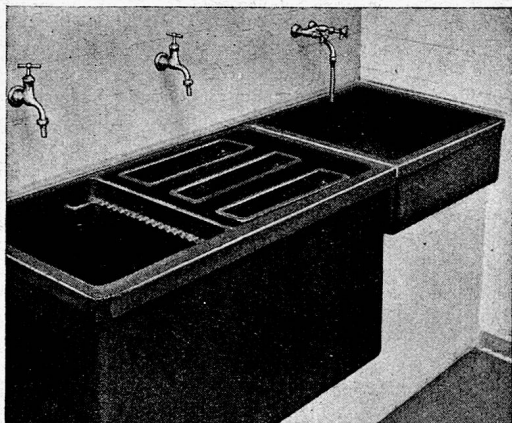

HENKEL & Cie. A.G.
BASEL

Abteilung Grosskonsumenten

FRIMA-PRIMA · NATRIL OMAG · DIXIN · PER · PURSOL · SILOVO · ADA

bringt Freude ins Haus!

VERTOL ist seit Jahren die bewährte und billige Methode zum Auffrischen von Fensterläden, Garten- u. Balkonmöbel, Garagetüren, Blumenkistchen, Ruppen u. a. m. **Vertol** hat den Vorteil, daß es nicht schmiert, sondern in wenigen Stunden staub- und griffest ist. Ein Liter genügt, um ca. 8-12 Paar Fensterläden ein leuchtendes Aussehen zu geben.

Wenn in Ihrer Drogerie nicht erhältlich, dann zu haben bei **G. Wohnlich, Drogerie, Rousseaustraße 10, Zürich 10.**

Dunkelkammer-Einrichtungen Laboratoriumsbecken etc.

aus garantiert säurebeständigem **Steinzeug**
braun salzglasiert, hygienisch, robust
Temperaturwechselbeständige Spezialmassen
Jahrzehntelange Erfahrung