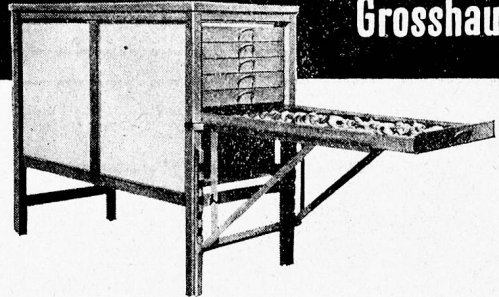

Telephon 6 22 07

Flecken...!

und Ringe auf polierten,
lackierten und gebeizten
Möbeln verschwinden
rasch durch
WOHNLICHS

**RADIKAL
MÖBELPOLITUR**

Hersteller: G. WOHNLICH, Dietikon-Zh.

Dieser Dörrapparat für den Grosshaushalt