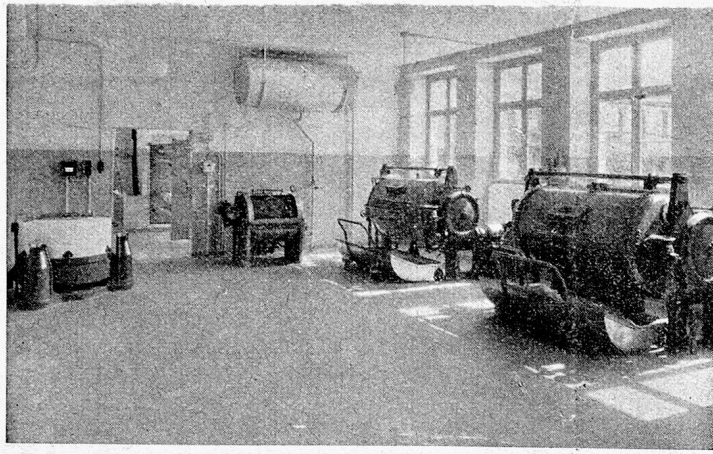

AG. Geiser & Co., Aarburg

AD. SCHULTHESS & CO.
 WÄSCHEREI - MASCHINENFABRIK
ZÜRICH

Älteste Schweizerfirma in der Wäscherei-Branche bietet größte Erfahrung in Bau und Installation von Wäscherei-, Trockne- und Mange-Einrichtungen. — Verlangen Sie unsere umfangreiche Referenzliste und unverbindlichen Ingenieuren-Besuch für das Studium Ihrer Anlage.