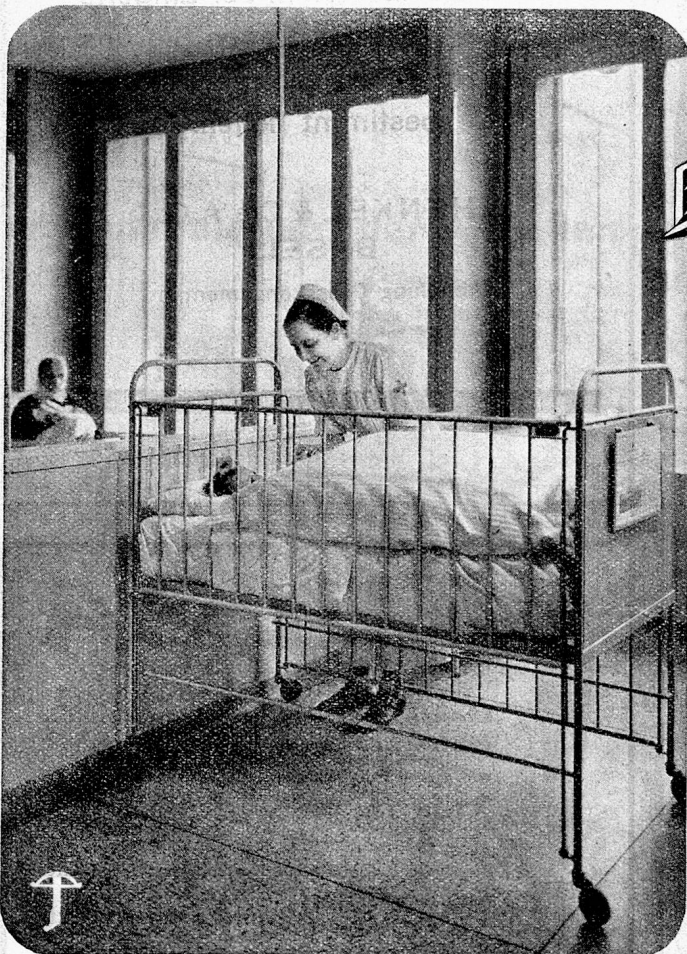

Biola Säuglings- und Kinderbettchen

Wir freuen uns immer wieder über die praktischen,
schönen BIGLA-Bettchen in unserem neuen Absonde-
rungsgebäude der Universitäts-Klinik.

Prof. Laufermann

Auch Ihnen würden wir gerne unsern Katalog
unterbreiten. Bitte, schreiben Sie uns!

BIGLER, SPICIGER & CIE. AG., BIGLEN (BERN)