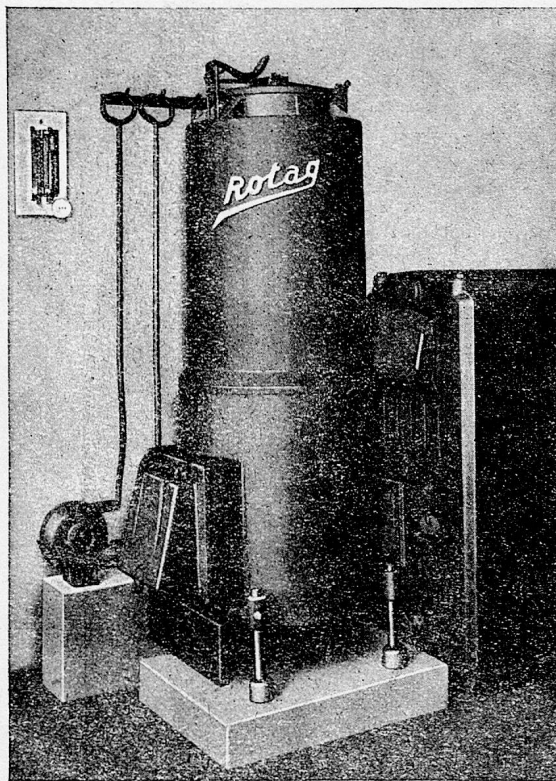

# Saison- und Lagergemüse

ab unsern Produktionszentren

A.-G. Ernst Geiser, Landesprodukte en gros, Langenthal Telephon 6 09 31

„ROTAG“-Vorbaubrenner

Ihre