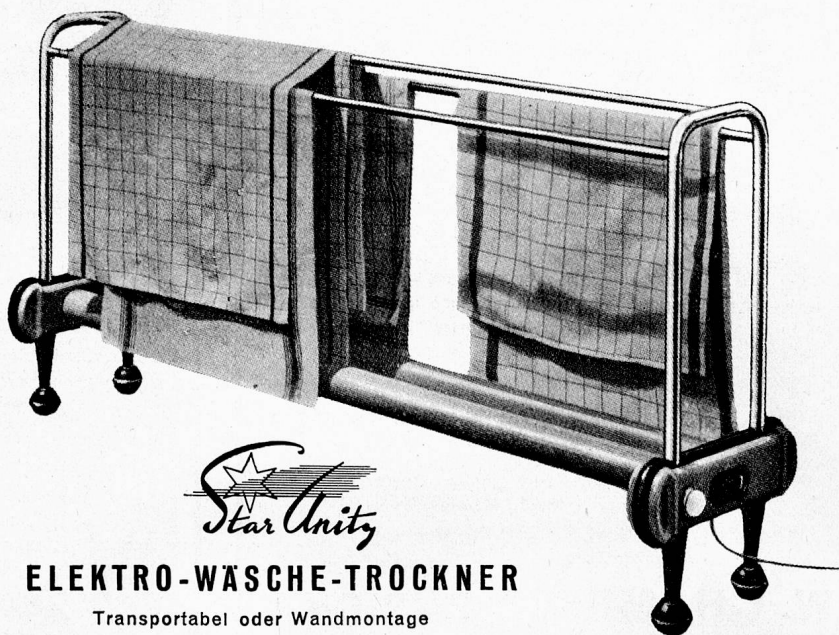

← Drehbar →

COMBIREX KOMBINATOR

vielseitig kombinierbar — Raum- und zeitsparend

Elektro-Schälmaschinen

für Grossbetriebe

Hydraul. Schälmaschinen

für mittlere und Kleinbetriebe

zum Schälen von Kartoffeln und Rüben mit einem Minimum von Abfällen und Leistung bis ca. 200 kg Stkl.

Geschlossene Heizwicklung
Keine Brandgefahr
Anticorodal-Gestell elox.
Ausführungen bis 6 m Länge
Federleicht

Geringer Stromverbrauch
Niedrige Anschaffungskosten

Verlangen Sie Prospekte
oder Vertreterbesuch