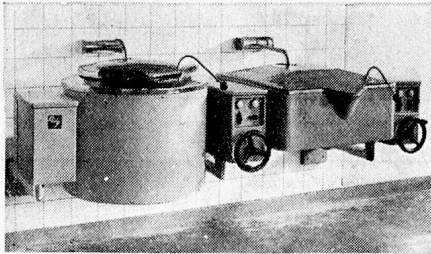

5 Liter Fr. 17.—, 10 Liter Fr. 32.—.

Hauslieferung im Stadtrayon.
Nach auswärts franko Haus.

Schupp, Iseli & Co.
Emmenbrücke

Telephon (041) 2 51 25

FABRIK ELEKTROTHERMISCHER APPARATE

Elektrische Backöfen Patisserieöfen
Restaurations-Herde Hotelherde
Kippkessel Bratpfannen
Friturepfannen Wärmeschränke

Kurze Lieferfristen

Die feine weisse
KERNSEIFE!

Seifenfabrik Sträuli
Wädenswil

KARTOFFEL- u. RÜBEN- SCHÄLMASCHINEN

für elektrischen
und hydraulischen Antrieb

Elektro-Maschine

Neuzeitliche, solide und betriebsichere
Konstruktionen