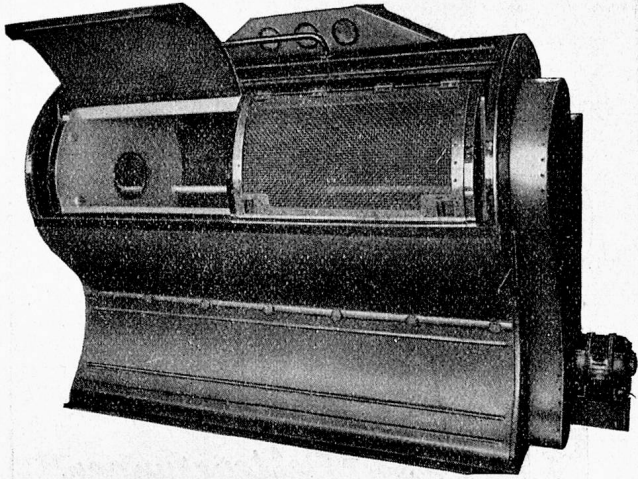

Wäschetrockenmaschine **RAPID**

Der neuzeitliche Schnelltrockner für elektrische, Dampf- und Heisswasser-Heizung • Verschiedene Grössen

- **Wenig Platz!**
- **Wenig Personal!**
- **Wenig Zeit!**
- **Höchste Leistung!**

Direkte Lieferung vom Fabrikanten

**FRIEDR. SIEBER, MASCHINENBAU
GÜMLIGEN-BERN**

Erste schweizerische Wäschetrockenmaschinenfabrik.
Prima Referenzen. - Telefon (081) 4 24 77 und (031) 3 71 97

Es kann die **EVA** füglich lachen.
Mit **ADAM** den Salat zu machen
ist praktisch, sparsam und auch fein,
doch muß es **ADAM's Fon-Fon** sein!

Adam's Fon-Fon ist eine feinst prä-
parierte, gebrauchsfertige und haltbare Salat-
sauce. Fon-Fon unter den Salat mischen und
fertig! Sie sparen Zeit und Geld und alle Salate
sind immer gleich herrlich gemacht! - In Dro-
gerien und guten Lebensmittelgesch. erhältlich.

ADAM-PRODUKTE SOLOTHURN

Ohne
Fettkarte
erhältlich!