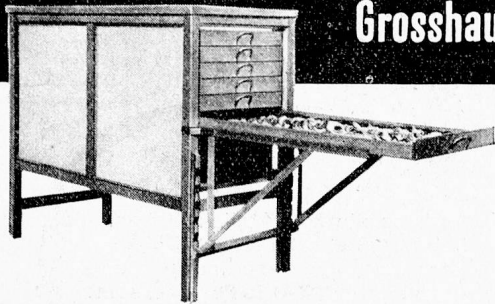

ADAM-PRODUKTE SOLOTHURN

Ohne
Fettkarte
erhältlich!

Sinalca-SEIFE

Die Sinalca-Seife ist alkalifrei, greift folglich Baby's
Haut nicht an, entzündet sie nicht, verursacht keine
Ekzeme, keine Bibeli, und verhütet den Schorf; ihr
Schaum „beisst“ nicht, wenn er in Babys Augen kommt.
Preis Fr. 1.75 pro Stück. Von Kinderärzten empfohlen!

NOVAG AG., ZÜRICH

Hygienische Vorratskasten

aus nichtrostendem Blech

Sicherster Schutz vor **Staub, Mäusen und Ungeziefer**

Beste Ordnung im Economat

Verlangen Sie Prospekte und Referenzlisten

CHRISTEN

CHRISTEN & Co. A.G. BERN

Telephon 2 56 11

Dieser Dörrapparat für den Grosshaushalt

hat seine Eignung für Anstalten, Institute, Wirtschaften, Wohlfahrtshäuser von Fabriken usw. in diesen Zeiten der Dörrhochkonjunktur hervorragend erwiesen. Dank der drehenden Propeller wird Strom gespart, das Anbrennen verhütet, dem Dörrgut die natürliche Farbe und das feine Aroma erhalten. Der Betrieb ist äusserst einfach und verlangt keine Wartung. Der Apparat ist in zwei Grössen erhältlich. Aufschlussreiche Prospekte können Sie beziehen durch: