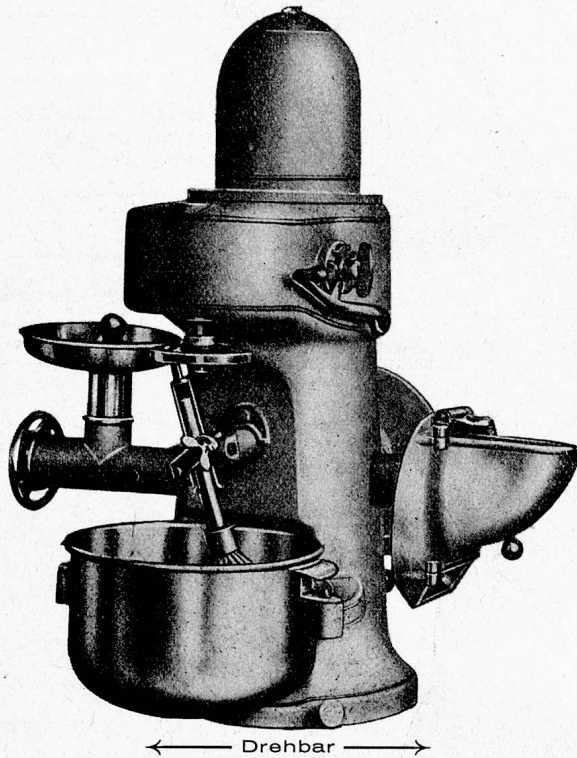

LIPS-KÜCHENMASCHINEN

COMBIREX KOMBINATOR

vielseitig kombinierbar — Raum- und zeitsparend

Elektro-Schälmaschinen
für Grossbetriebe

Hydraul. Schälmaschinen
für mittlere und Kleinbetriebe

zum Schälen von Kartoffeln und Rüben mit einem
Minimum von Abfällen und Leistung bis ca. 200 kg Stdl.

LIPS Küchen-
Maschinen-
Fabrik **URDORF**

Gegr. 1880

Telephon 9175 08

bei Zürich

Gesunde und Kranke

**wissen die unvergleichlichen Vorzüge der
echten ROSSHAAR-MATRATZE zu schätzen**

VERBAND SCHWEIZERISCHER PFERDEHAARSPINNEREIEN

Roth & Cie., Wangen a. d. Aare   J. Schnyder A.G., Wädenswil
Isler & Co., Pfäffikon (Zch.)   Toggenburger & Cie., Marthalen (Zch.)
Gebr. Wittich, Gottlieben (Thg.)