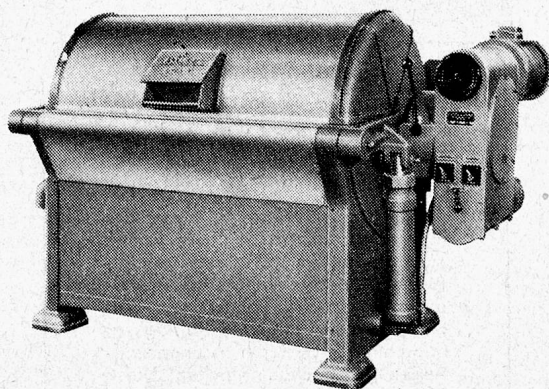

Neuzeitliche Wäschereianlagen
Waschmaschinen
Zentrifugen
Mangen

A. CLEIS AG. SISSACH

WÄSCHEREIMASCHINEN-FABRIK

Gegründet 1872

Telephon (061) 7 42 07