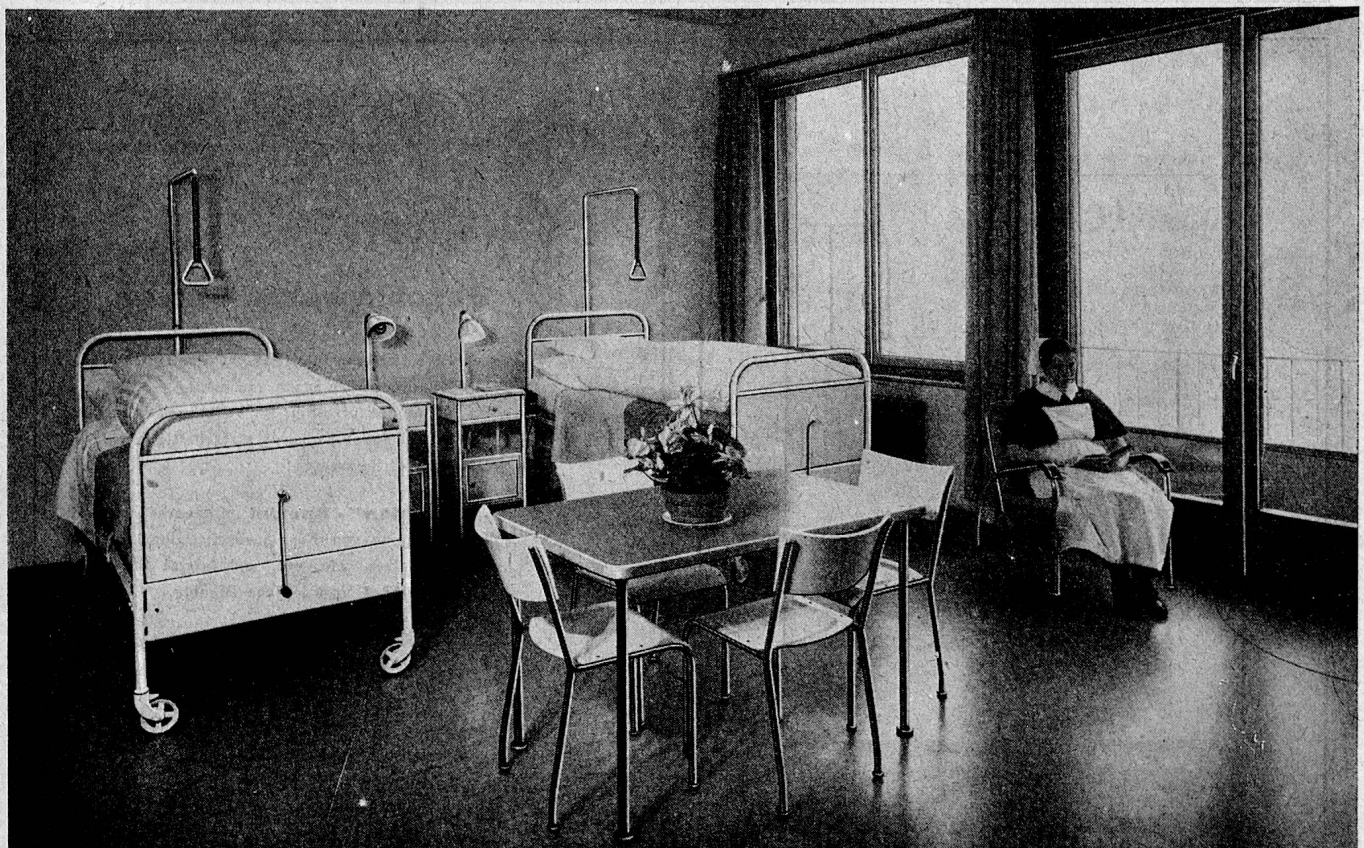

Basler Eisenmöbelfabrik A. G. Lissach †

V O R M A L S T H . B R E U N L I N + C O .