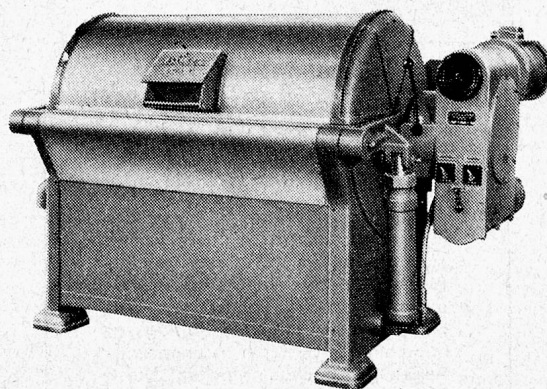

Neuzeitliche Wäschereianlagen
Waschmaschinen
Zentrifugen
Mangen

A. CLEIS AG. SISSACH

WÄSCHEREIMASCHINEN-FABRIK

Gegründet 1872

Telephon (061) 7 42 07