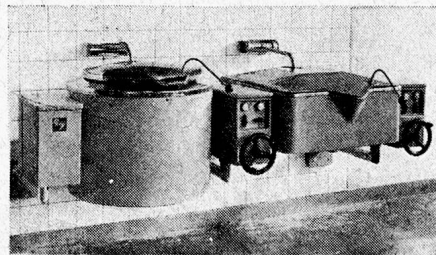

5 Liter Fr. 17.—, 10 Liter Fr. 32.—.

Hauslieferung im Stadtrayon.
Nach auswärts franko Haus.

Schupp, Iseli & Co. Emmenbrücke

Telephon (041) 2 51 25

FABRIK ELEKTROTHERMISCHER APPARATE

Elektrische Backöfen	Patisserieöfen
Restaurations-Herde	Hotelherde
Kippkessel	Bratpfannen
Friturepfannen	Wärmeschränke