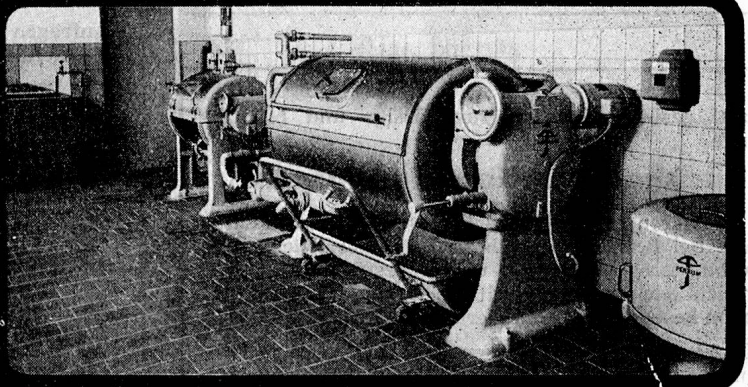

TRICOLOR

*Eine Spitzenleistung
von CARAN D'ACHE*

Ein Blick auf den Farbpunkt
ein Druck und die gewünschte
Mine ist schreibbereit

In Leichtmetall Fr. 12.50
In Silber Fr. 20.—

Kollbrunner ag Bern

Papeterie Marktgasse 14 Telefon 2 13 27

Herisauer Confitüren

erfreuen sich dank der ausgezeichneten
Qualität überall einer grossen
Beliebtheit.

Spezialitäten: Wacholder- und Holunder-Latwerge

Konservenfabrik E. Künzler . Herisau

Telephon (071) 5 17 34

10% RABATT erhalten Sie als
Großbezüger auf
allen unsern Qualitätsprodukten
(ausgenommen einige wenige Nettoartikel)

Kaiser's KAFFEE, stets frisch geröstet
Kaiser's TEE, ausg. Qualitäten
Kaiser's CHOCOLADEN
Kaiser's LEBENSMITTEL

in allen Filialen von

**KAISER'S KAFFEE
GESCHÄFT**

Vorteilhafte, gründliche und prompte
Reinigung
gebrauchter Decken
und Kissen.

baur
Deckbettenfabrikation
Schaffhausen
Tel. 5.24.78

Weisse Teigwaren! Dann

4 Ei-Spätzli extra

Diese bieten Ihnen eine
köstliche Speise, die
Mund und Auge erfreut.
Sie sollen heute mehr
denn je auf diese nahrhafte
Qualität achten.

Hans Businger, Teigwarenfabrik, Aarau Telefon (064) 221 38

Schöne Existenz! Grosser Gewinn!

Wir lernen in jeder Ortschaft zum
Pflanzen u. Selbstbetreiben einer

Edel-Champignon-Kultur

noch einige Lizenz-Käufer an. Anfangskapital Fr. 3000.— notwendig. Sommer und Winter können Sie ab 100 m² bis Fr. 3000.— verdienen. Warenabnahme gesichert. Verlangen Sie gegen Rückporto Gratisprospekt.

Kunz'es Konserven, Luzern 1

FERRUM

Waschmaschinen
Zentrifugen
Glättemaschinen
Trockenmaschinen

FERRUM AG. RUPERSWIL
Verkaufsbüro Zürich