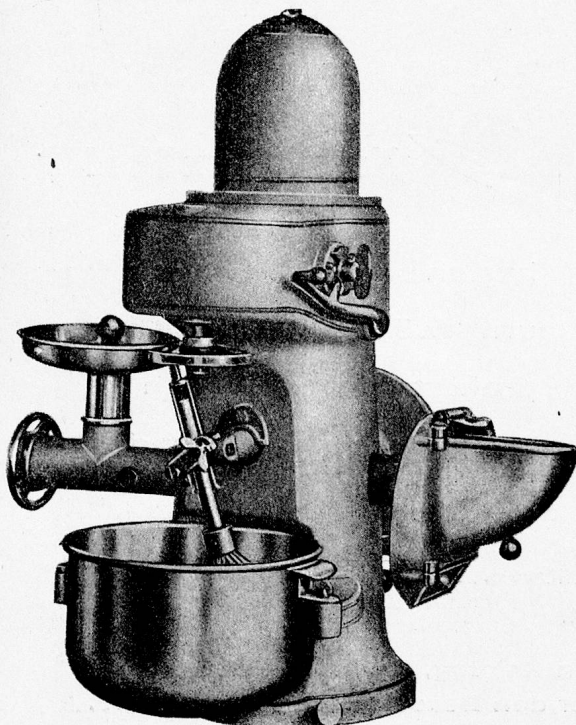

LIPS-KÜCHENMASCHINEN

COMBIREX KOMBINATOR

vielseitig kombinierbar - Raum- und zeitsparend

Elektro-Schälmaschinen

für Grossbetriebe

Hydraul. Schälmaschinen

für mittlere und Kleinbetriebe

zum Schälen von Kartoffeln und Rüben mit einem
Minimum von Abfällen und Leistung bis ca. 200 kg Stdl.