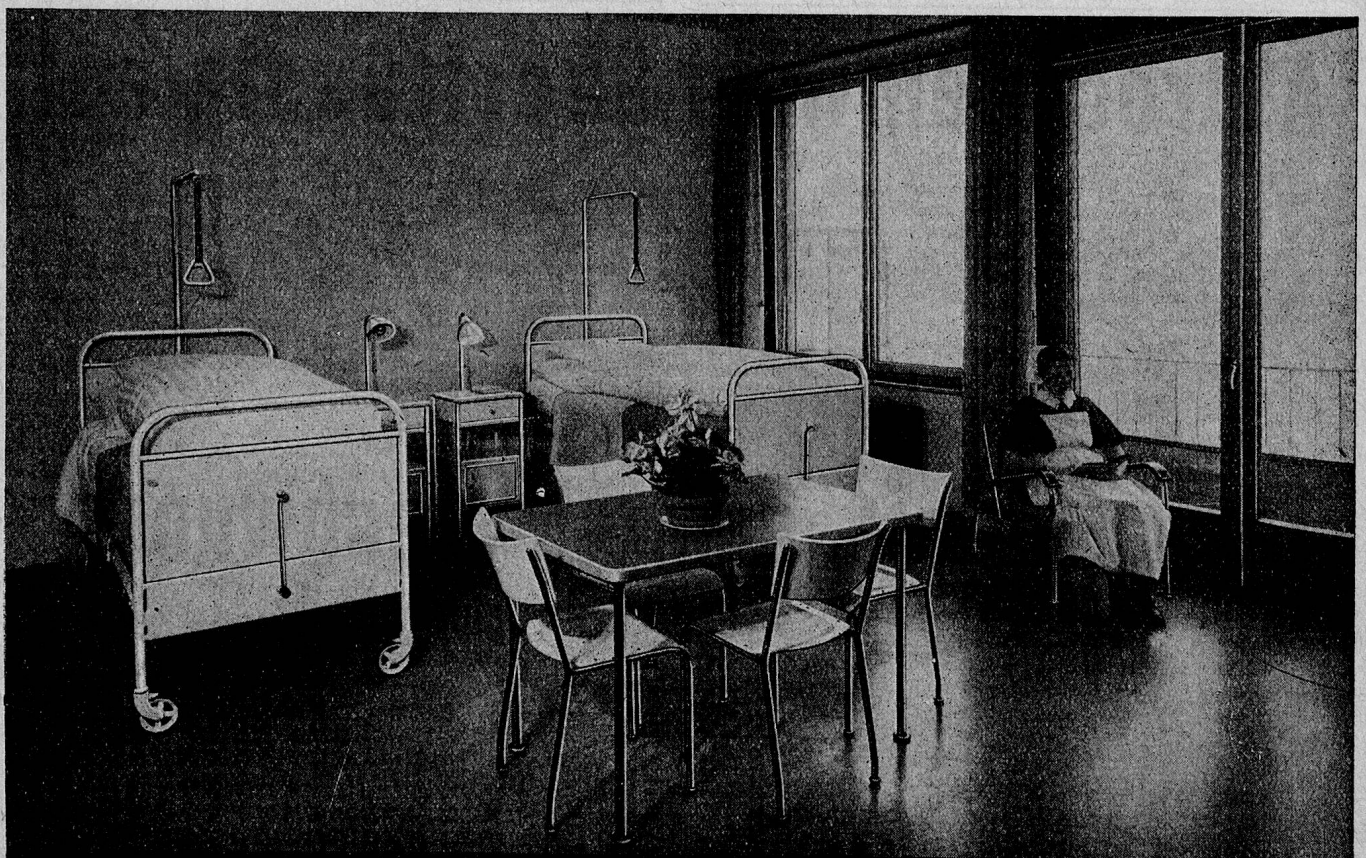

Basler Eisenmöbelfabrik A. G. Sissach
V O R M A L S T H . B R E U N L I N + C O .