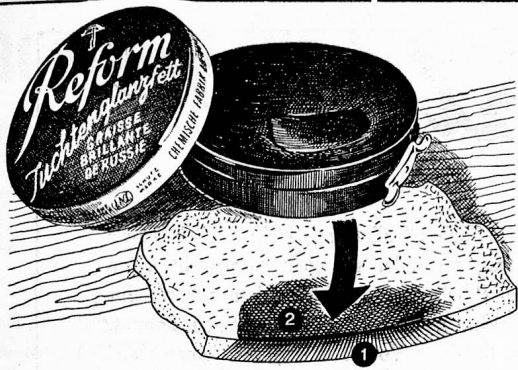

Geradezu augenfällig . . .

ist es, wie glänzend das „Reform-Juchtinglanz Fett“ seine Aufgabe, Verlängerung der Lebensdauer aller Sport-, Ski- und Strapazierschuhe erfüllt. Buchstäblich mit Fett, Schutz und Glanz!

(Stark vergrößerter Schnitt durch Leder, mit „Reform-Juchtinglanz Fett“ behandelt.)

- ① Es dringt in das Leder ein und wirkt wasserabstossend!
- ② Es gibt dem Leder den so begehrten Glanz!

Vorteile, die das „Reform-Juchtinglanz Fett“ so deutlich hervorstechen lassen!

Und so ausgiebig.

Dosen: Nr. 2 ca. 50 g
Nr. 6 1/2 kg

Ein Spitzenprodukt der
Ed. Neuschwander
Chem. Fabrik, G. m. b. H.
Siebten (Schwyz)

Für die Schuh- und Bodenpflege verlangen
Sie immer und wieder **Reform**-Produkte!

Schupp, Iseli & Co.
Emmenbrücke

Telephon (041) 2 51 25

FABRIK ELEKTROTHERMISCHER APPARATE