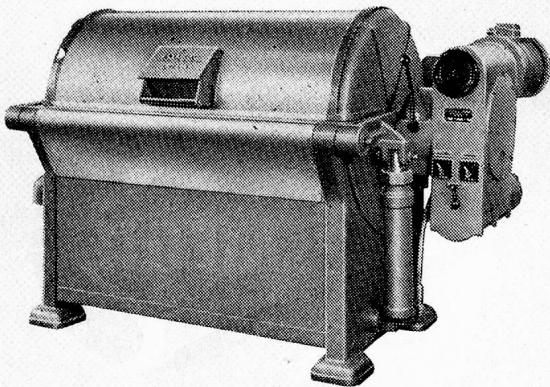

Neuzeitliche Wäschereianlagen
Waschmaschinen
Zentrifugen
Mangen

A. CLEIS AG. SISSACH

WÄSCHEREIMASCHINEN-FABRIK

Gegründet 1872

Telephon (061) 7 42 07

Jetzt das wundervolle

Biorex -Dörrogemüse

verwenden!

Seine großen Vorteile:

1. Billiger, denn Frischgemüse ist gegenwärtig sehr teuer.
2. Kein Abfall, rasch zubereitet.
3. Sehr ausgiebig.

Prinzessbohnen, fadenlose, wundervolle holländische Ware

per kg Fr. 12.50

(Sommerernte)

Man rechnet pro Person nur 25-30 Gramm!

Julienne Trockengemüse, gemischt

per kg Fr. 5.80

Wir geben Ihnen auf Wunsch ein feines Rezept bekannt!

Carotten in Streifli

per kg Fr. 6.80

Kein Rüsten - ideal zu Büchsen-Erbsli

Verlangen Sie bitte unser Angebot für Küchenkräuter, Gewürze und Dörrofrüchte! In diesen Produkten haben wir uns spezialisiert und sind deshalb sehr leistungsfähig.

BIOREX A.-G.

Telephon (074) 7 27 66