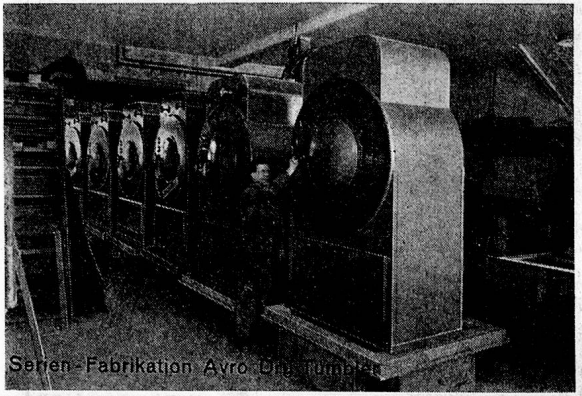

Bei Anschaffung von neuen
Matratzen denken Sie an

SCHLARAFFIA

Wir unterbreiten Ihnen gerne
Vorschläge und Offerten.

**Schlaraffiwerk AG.
Basel**

Dreispietz, Zufahrtsstrasse 8
Telephon 31894

Die Marke für Qualität und techn. Fortschritt

Vollautomatische
Wäschetrocknung
Patentiert in allen Kulturstaaten

Serien-Fabrikation Avro Dry Tumbler

ALBERT VON ROTZ, Ingenieur
Maschinenbau / Techn. Bureau
BASEL - Tel. 061 / 4 24 52 / 4 52 30

Mustermesse Basel Halle III, Stand 848