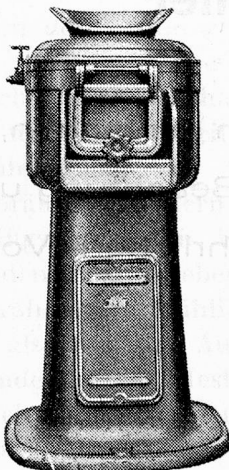

Elektro-Maschine

Neuzeitliche, solide und betriebsichere
Konstruktionen

JAKOB LIPS, URDORF-Zch.

Spezialfabrik modernster Küchenmaschinen
Telephon 91 75 08

Das Mikroskop

zeigt Ihnen

ein im harten Wasser mit gewöhnlicher Seife oder mit nicht kalkbeständigen Waschmitteln gewaschenes Gewebe.