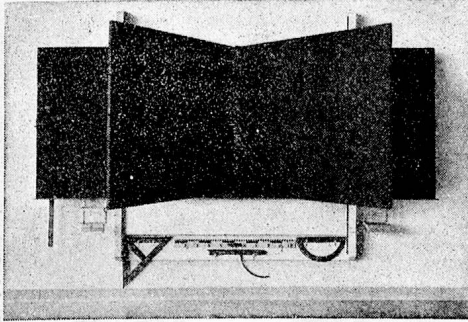

Wandtafeln, Schulmöbel

*vorteilhaft und fachgemäss
von der Spezialfabrik*

HUNZIKER SÖHNE THALWIL

Schweiz. Spezialfabrik für Schulmöbel

Gegründet 1880

Tel. (051) 92 09 13