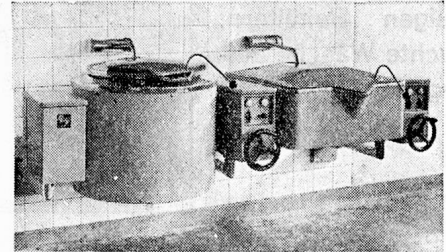

Vollautomatische
Wäschetrocknung
Patentiert in allen Kulturstaaten

Serien-Fabrikation Avro Dry Tumbler

ALBERT VON ROTZ, Ingenieur
Maschinenbau / Techn. Bureau
BASEL - Tel. 061 / 4 24 52 / 4 52 30

Mustermesse Basel Halle III, Stand 848

Schupp, Iseli & Co.
Emmenbrücke

Telephon (041) 2 51 25

FABRIK ELEKTROTHERMISCHER APPARATE

Elektrische Backöfen Patisserieöfen
Restaurations-Herde Hotelherde
Kippkessel Bratpfannen
Friturepfannen Wärmeschränke