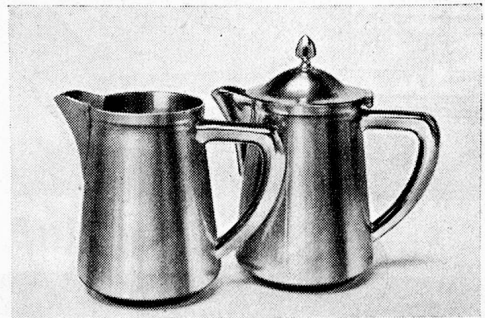

Milch- und Kaffeekannen

1er Portion, 0,32 Liter
aus rostfreiem Chromnickelstahl
Solide, erstklassige Schweizerarbeit

Erhard Müller

Bestecke, Silber- und Metallwaren

KÜSNACHT - ZCH.