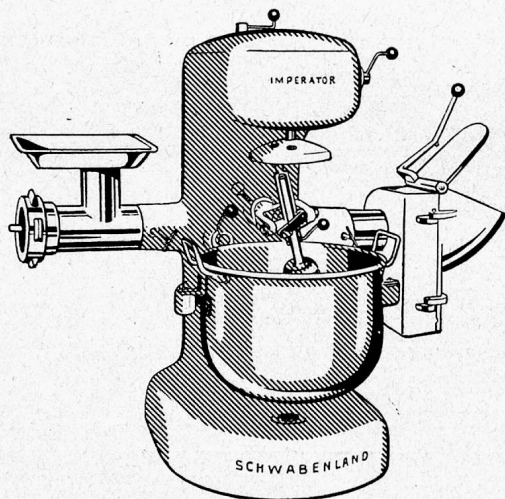

Universal-Küchenmaschinen Kartoffelschälmaschinen

für den strengen Anstalts- und Spitalbedarf liefern wir seit Jahrzehnten, in allen Größen und modernsten Ausführungen.

Die Geschirrspülmaschine EXCELSIOR ist ebenfalls ein vollkommenes Schweizerfabrikat und hat in den letzten Monaten überall begeisterte Aufnahme gefunden.

Der fortschrittliche Verwalter orientiert sich über die Neuerungen in der Küchentechnik immer bei der führenden Spezialfirma für

GROSSKÜCHEN-EINRICHTUNGEN

SCHWABENLAND & CIE AG ZÜRICH

NÜSCHELERSTR. 44

TEL. (051) 25 37 40