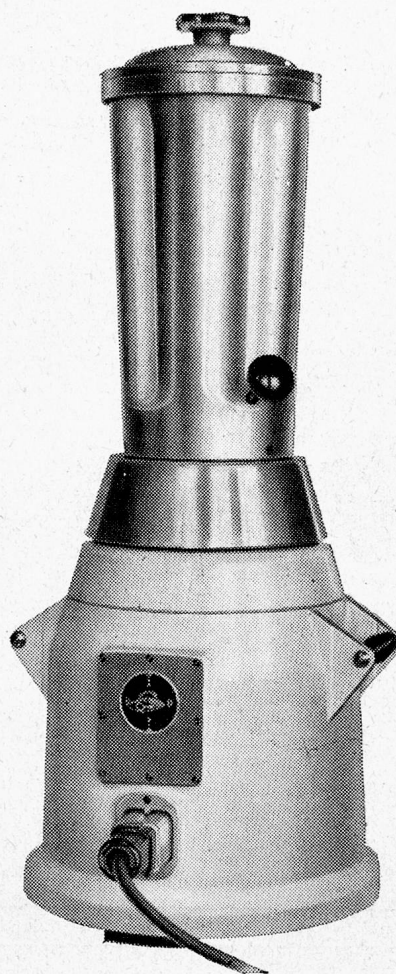

Besser essen, gehaltvoller essen und billiger essen, das kann man nur mit dem Turmix. Der neue 5-Liter-Apparat hat sich in kurzer Zeit in Anstalten, und Spitälern Heimatrecht erworben.

TURMIX

Nur eine Vorführung kann Ihnen die vielseitigen Verwendungs-Möglichkeiten zeigen. Schreiben Sie heute noch an die

TECHAG AG, ZÜRICH 8

UTOQUAI 31 TEL. (051) 24 14 15