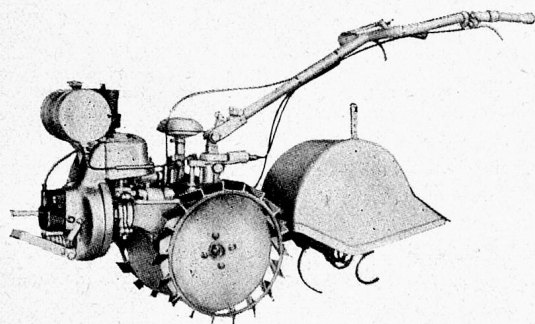

## Die neue 3PS Klein-Bodenfräse

mit 2 Arbeitsgängen, Arbeitsbreite von ca. 22, 30 u. 45 cm  
zum Hacken und Tieffräsen

Prospekte und Vorführungen durch die

**MASCHINENFABRIK FRICK AG - FRICK**

Telefon (064) 7 14 88