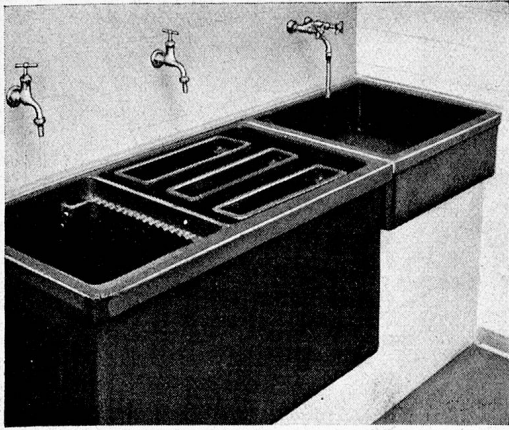

Dunkelkammer-Einrichtungen Laboratoriumsbecken etc.

aus garantiert säurebeständigem **Steinzeug**
braun salzglasiert, hygienisch, robust
Temperaturwechselbeständige Spezialmassen
Jahrzehntelange Erfahrung

STEINZEUGFABRIK EMBRACH AG.

für Kanalisation und chemische Industrie

Embrach / Kt. Zürich Tel. 96 23 21

DIXON DIXON DIXON DIXON DIXON DIXON DIXON DIXON DIXON DIXON

DIXON

der ideale Reiniger

FÜR SÄMTLICHE FUSS-BÖDEN

DIXON shampooiert nach dem bestbewährten Verfahren alle Teppiche

DIXON erspart Zeit und Material

DIXON ist unentbehrlich für:
BANKEN - VERSICHERUNGEN
ÖFFENTLICHE GEBÄUDE
GESCHÄFTSHÄUSER
FABRIKEN - HOTELS
REINIGUNGS-INSTITUTE
SPITÄLER und ANSTALTEN

DIXON kostenloser Kundendienst

DIXON 1 JAHR GARANTIE

DIXON reinigt bei grosser Leistung mühelos