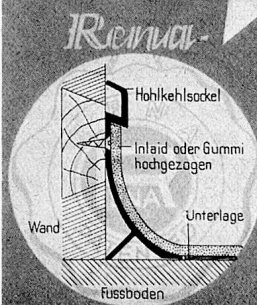

Hohlkehl-Sockel

aus Schweizer Leichtmetall

Prospekte u. Referenzen
durch die Inlaidgeschäfte

Beratung und Engros-Lieferung

RENA-Bauspezialitäten A.G. LUZERN

Telephon Büro: (041) 2 52 88 Lager: 2 86 80