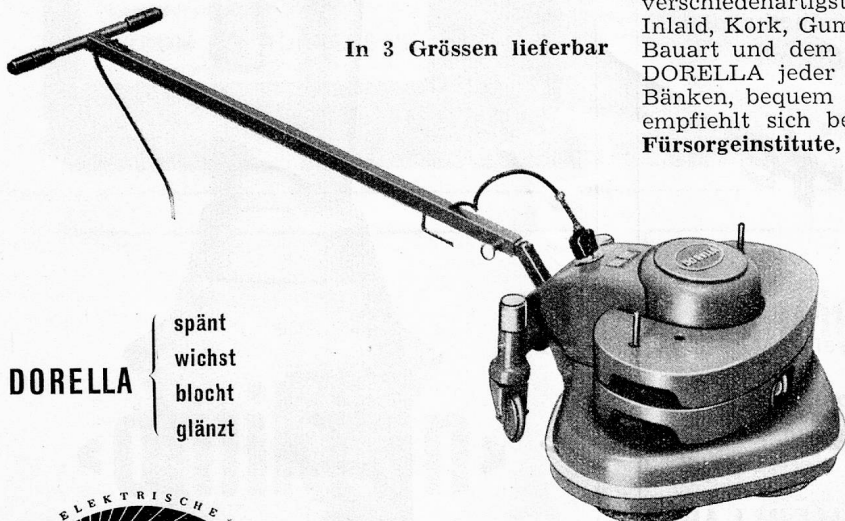

DORELLA die ideale Bodenreinigungsmaschine!

Die Reinigung und Pflege von Parketts und Fussböden aller Art ist eine mühevoll und zeitraubende Arbeit. Mit der elektr. Bodenreinigungsmaschine DORELLA (Schweizerfabrikat) besorgen Sie die entsprechenden Arbeiten absolut mühelos, rascher und wirksamer. Zugleich sparen Sie an Putzmitteln und schonen Sie Ihre Böden.

Die DORELLA weist folgende Vorzüge auf:

Handlich, leicht transportabel, mühelose Führung, staubfreies Spänen, Arbeitsgeräte bequem auswechselbar, grosse Reinigungswirkung, Suchlicht zum Ableuchten dunkler Ecken, abnehmbare Gewichte.

Die DORELLA kann überall am Lichtstrom angeschlossen werden. Sie reinigt und poliert die verschiedenartigsten Holzböden sowie Klinker, Inlaid, Kork, Gummi, Asphalt. Dank der niedern Bauart und dem verstellbaren Stiel ist mit der DORELLA jeder Platz, auch unter Tischen und Bänken, bequem erreichbar. Deren Anschaffung empfiehlt sich besonders auch für **Anstalten, Fürsorgeinstitute, Heime und Heilstätten.**

In 3 Grössen lieferbar

DORELLA { spänt
wächst
blocht
glänzt

Alleinverkauf:

AG. FÜR TECHNISCHE NEUHEITEN - BINNINGEN-BASEL

Abt.: DORELLA-Bodenreinigungsmaschinen

Telephon (061) 4 19 53

Unsere Vertreter sind gerne bereit, Ihnen die DORELLA - Bodenreinigungsmaschine praktisch vorzuführen und Sie in Fragen der Bodenpflege fachmännisch zu beraten (Prospekt verlangen!)