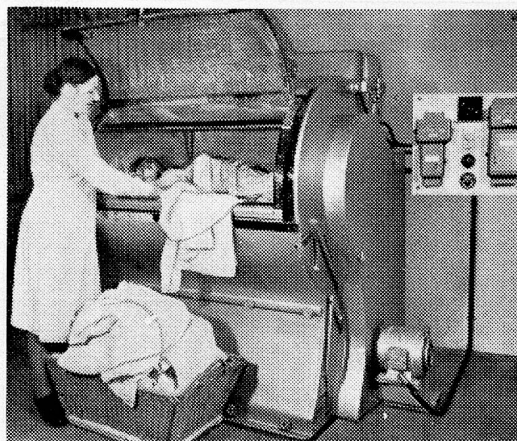

Verlangen Sie Prospekte direkt
vom Fabrikations-Verkaufsbüro der

MIKRO-ELEKTRIK AG. ZÜRICH 1

Stampfenbachstrasse 40 - Stampfenbachplatz

Tel. 28 62 68

Wäschetrockenmaschine **SIEBER-RAPID**

Der neuzeitliche vollautomatische Schnelltrockner für elektrische, Dampf- oder Heisswasser-Heizung. 4 verschiedene Grössen.