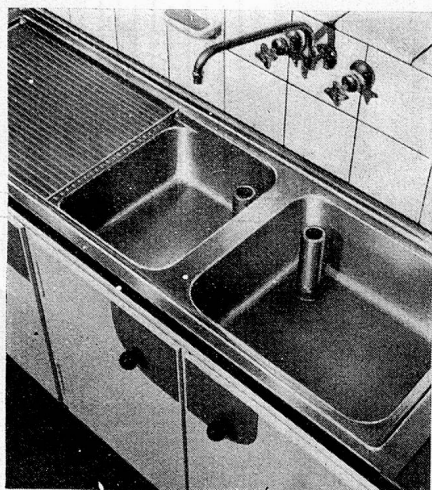

ROTH & CIE., WANGEN a. A.
TOGGENBURGER & CIE., MARTHALEN

J. SCHNYDER AG., WÄDENSWIL
WITTICH-HUMMEL, GOTTLIEBEN (TG)

Ich fabriziere Spültischanlagen aus rostfreiem Chromnickelstahl in jeder Form und Grösse; für Anstaltsküchen besonders schwere Ausführungen.