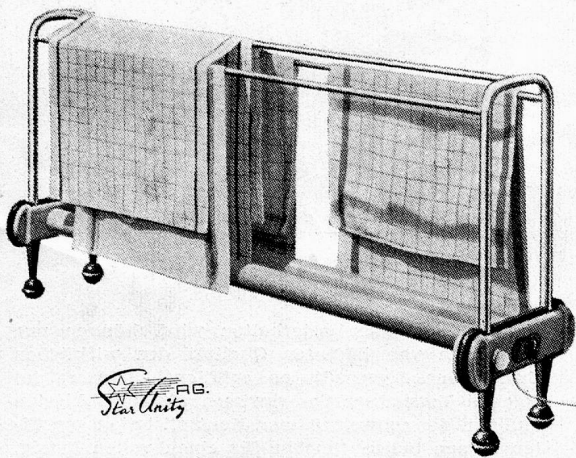

Gefahrlos

Wäsche trocknen

AG.
Star Unity

ELEKTRO-WÄSCHE-TROCKNER

Transportabel oder Wandmontage - Federleichtes Anticorodal-Gehäuse
Ausführungen bis 6 m Länge - Geringer Stromverbrauch
Niedrige Anschaffungskosten

Verlangen Sie Prospekte oder Vertreterbesuch

STAR UNITY AG.

Fabrik elektrischer Apparate, Zürich, Drusbergstrasse 10
Fabrik in Au (Zch.) Telefon (051) 95 64 67

Hochglanz-Emailfarben

(auch Seidenglanz und Matt)

alles was der Maler braucht

zum Beispiel:

Farben in Pulver : Oelfarben
Leimfarben : Rostschutzfarben

Schnelltrocknende, waschbare, freundliche Wandfarben für rasche und gute

Zimmer-Erneuerung

Möbel-, Tisch- und Banklacke
Kunstharzlacke : Siccativ
Isolierfarbe gegen Feuchtigkeit
Holzkonservierungsmittel
Abbeizmittel : Schleifmittel
Glaser- und Spachtelkitte
Kleister, Leime
Calicot- und Stramin-Wandstoffe
Pinsel aller Art : Malerwerkzeuge
Farbkessel : Leitern
Blattgold : Bronzen

MERZ & Co. AG. BASEL 7

Farben- und Lackfabrik Tel. (061) 4 79 10
(Ausser Bureauzeit: Ipsophon 4 98 71)

Altdorfer-Samen die Grundlage für einen vollen Gartenerfolg!

Es ist nicht von ungefähr, dass **Altdorfer-Samen** in der ganzen Schweiz herum sozusagen zu einem Begriff geworden sind. Seit jeher haben wir darüber gewacht, nur erprobtes Qualitäts-Saatgut in den Handel zu bringen

Verlangen Sie unseren
Katalog 1949!

Zustellung
kostenlos!

Altdorfer

Samen · Zürich
Tel. (051) 25.66.77