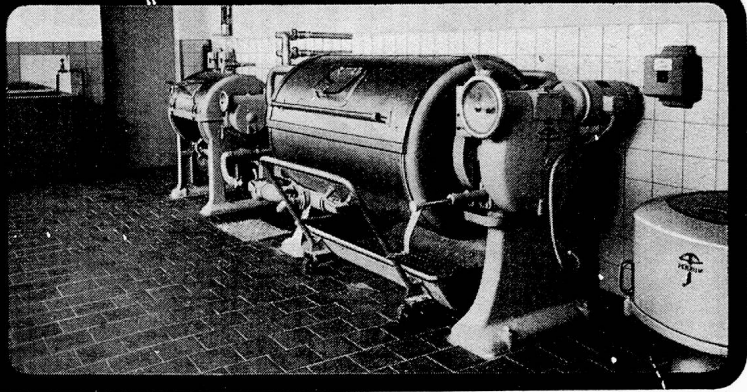

## Chromnickel-Edelstahl

mit der Garantiemarke „CHROMSIL-LEOPOLD“

**Geschirrwashmaschinen, Konstruktion Leopold**

**Betriebskücheninventar und  
Grossküchenmaschinen**

Wir freuen uns, Sie an unserem MUBA-Stand begrüßen  
zu dürfen.

## ROTA-Universal-Küchenmaschine

- Modernste und bestbewährteste Konstruktion
- Vorteilhafter Preis
- Ein Erzeugnis der Maschinenfabrik CHAM A. G. in Cham

Vorführung und Beratung durch:

**A. Ritschard-Jampen . Uetendorf** (Bern)