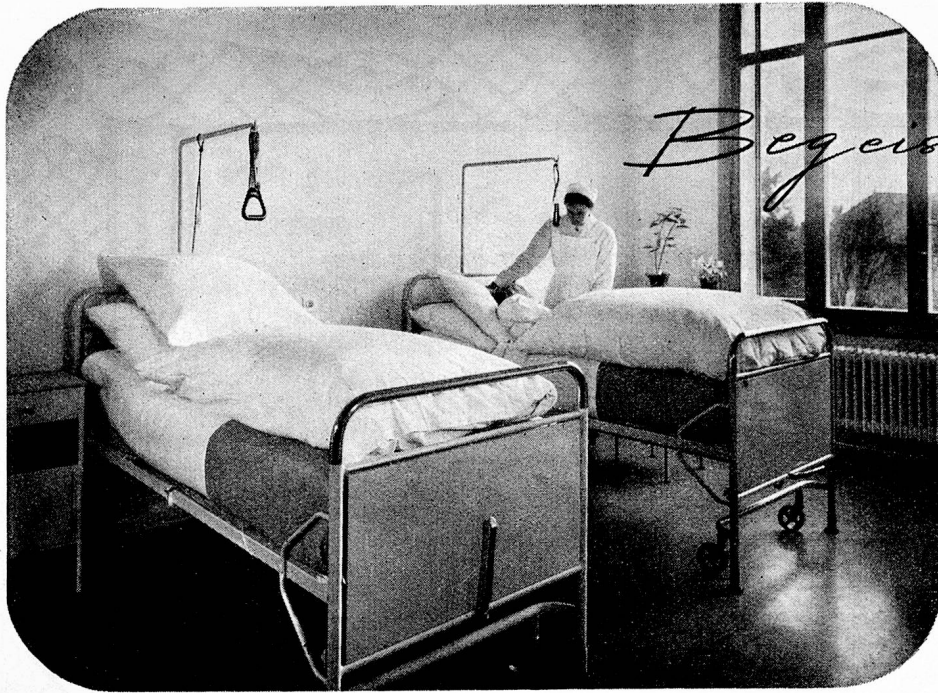

Begeistert loben

Ärzte, Verwalter und
Krankenschwestern
die normalisierten

BIGLA

Krankenmöbel

Dies ist auch der Grund,
warum Spitäler, Sanatorien
und Anstalten immer mehr
mit unserem hygienischen,
unverwüstlichen
B I G L A - Metallmobiliar
ausgestattet werden.

BIGLER, SPICHIGER & CIE. AG., BIGLEN BERN

Es gibt keine modernere Confi-
Fabrik als die Roco! Sehen Sie
hier, diese neuzeitlichen Koch-
kessel aus rostfreiem Stahl. Sie
schonen die Früchte! — Und
schauen Sie wie geräumig, wie
blitzblank geplättelt, wie hell und
hygienisch alles ist. Altbewährte
Einmach-Geheimnisse und tech-
nische Errungenschaften der
Neuzeit - in dieser neuen Fabrik
ist beides vereint.