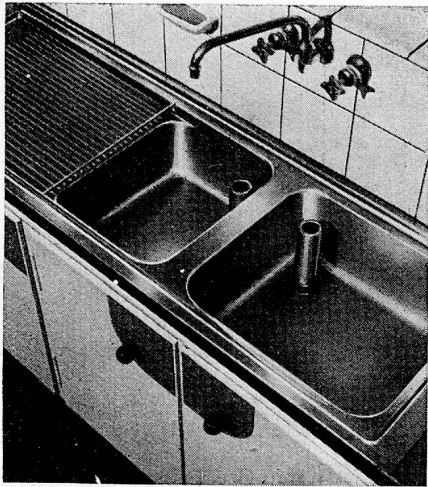

Ich fabriziere Spültischanlagen aus rostfreiem Chromnickelstahl in jeder Form und Grösse; für Anstaltsküchen besonders schwere Ausführungen.

Walter Franke Metallwarenfabrik Aarburg

Telephon (062) 7 35 55.

Lieferung durch die Grossisten der sanitären Branche und die ortsansässigen Installat.-Firmen.