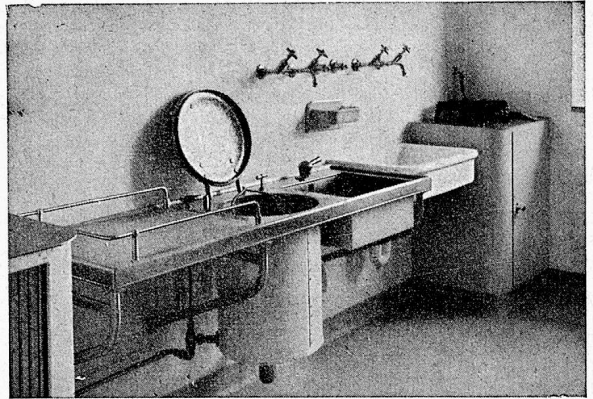

Verlangen Sie Offerte oder
Vertreter-Besuch

MAURER
Spezialist für Betten
Basel Hammerstrasse 53
Telephon 96096

HERMANN MEIER - ZÜRICH
DIPL. ING. S.I.A.

Bahnhofquai 15

Tel. (051) 23 19 48

Vorprojekte für sanitäre Installationen als einheitliche Basis für Submissionen, mit kompl. dimensionierten Plänen, approx. Kostenanschläge, Offertenvergleiche, Baukontrollen, Expertisen, Bau- und Betriebskosten von Warmwasser-Versorgungen, Wasserenthärtung, Wäschereien.