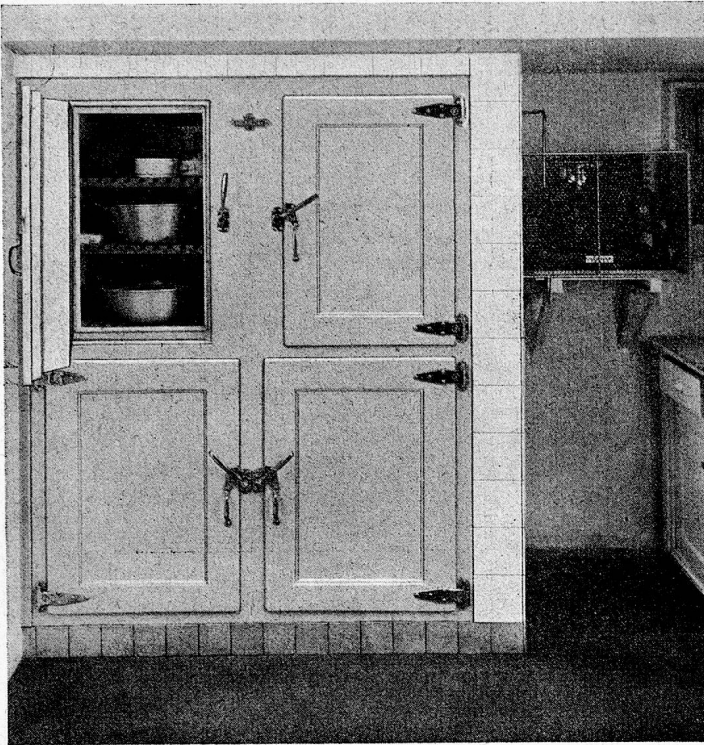

Frigidaire-Kühlanlage

Altersheim Doldertal, Zürich

Ihr Kühlproblem

ist unsere Spezialität

Innerhalb von 20 Jahren haben wir allein in der Schweiz über 24 000 Kühlapparate geliefert, worunter eine beträchtliche Anzahl von Spezialanlagen für die verschiedensten Branchen.

FRIGIDAIRE bedeutet für Sie SICHERHEIT, weil Ihr Projekt individuell ausgearbeitet wird, weil nur erstklassiges, gewissenhaft bearbeitetes Material verwendet wird, weil die Anlage von erfahrenen Fachleuten gebaut wird, weil eine solide Garantie geleistet wird, weil Ihnen in allen Teilen der Schweiz ein stets einsatzbereites Service mit vollständigem Ersatzteillager zur Verfügung steht.

Frigidaire
Produit de la General Motors

APPLICATIONS ELECTRIQUES S.A.

Genf, Bd. Helvétique 17
Zürich, Manessestrasse 4

Regionalvertretung in der ganzen Schweiz