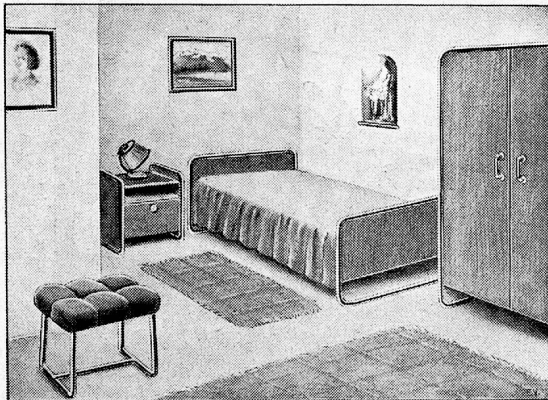

Rheina-Stahlrohrmöbel