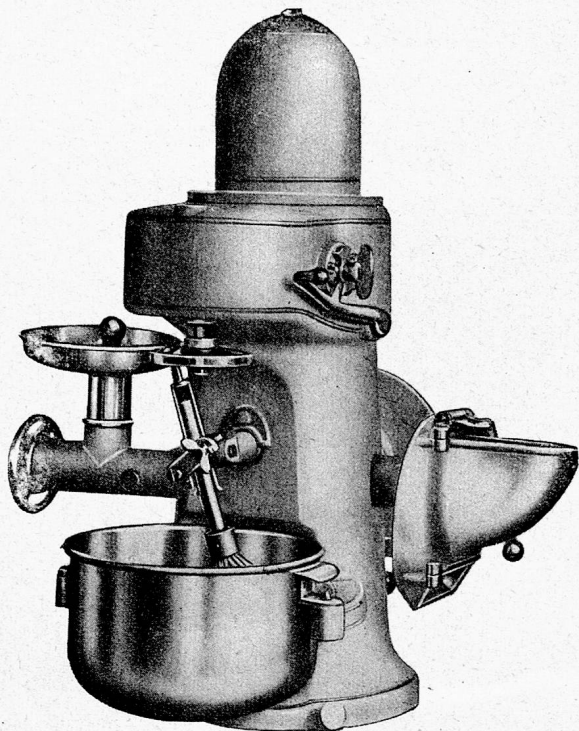

LIPS-KÜCHENMASCHINEN

COMBIREX KOMBINATOR

vielseitig kombinierbar – Raum- und zeltsparend

Elektro-Schälmaschinen
für Grossbetriebe

Hydraul. Schälmaschinen
für mittlere und Kleinbetriebe

zum Schälen von Kartoffeln und Rüben mit einem
Minimum von Abfällen und Leistung bis ca. 200 kg Std.