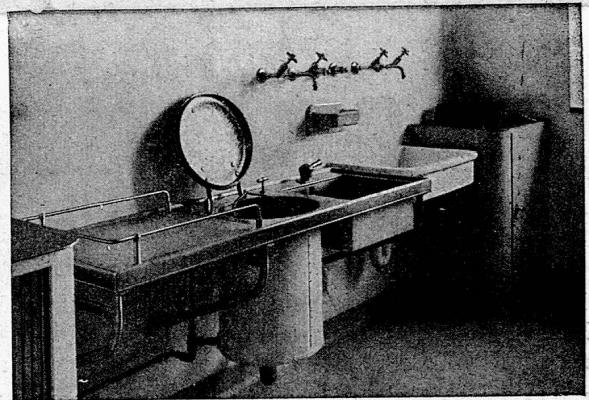

HERMANN MEIER - ZÜRICH
DIPL. ING. S.I.A.

Bahnhofquai 15

Tel. (051) 23 19 48

*Vorprojekte für sanitäre Installationen als einheitliche
Basis für Submissionen, mit kompl. dimensionierten
Plänen, approx. Kostenanschläge, Offertenvergleiche,
Baukontrollen, Expertisen, Bau- und Betriebskosten von
Warmwasser-Versorgungen, Wasserenthärtung,
Wäschereien.*