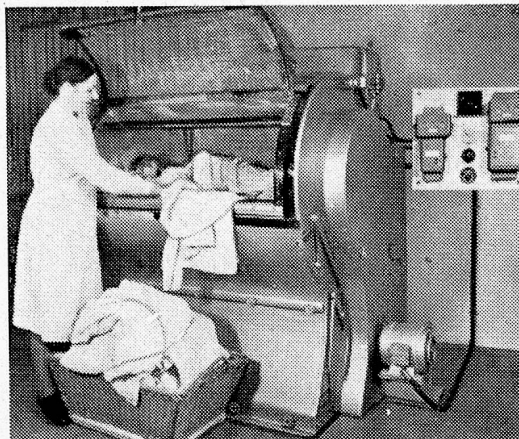

MERZ & Co. AG. BASEL 7

Farben- und Lackfabrik Tel. (061) 4 79 10
(Ausser Bureauzeit: Ipsophon 4 98 71)

Wäschetrocknmaschine **SIEBER-RAPID**

Der neuzeitliche vollautomatische Schnelltrockner für elektrische, Dampf- oder Heisswasser-Heizung. 4 verschiedene Grössen.