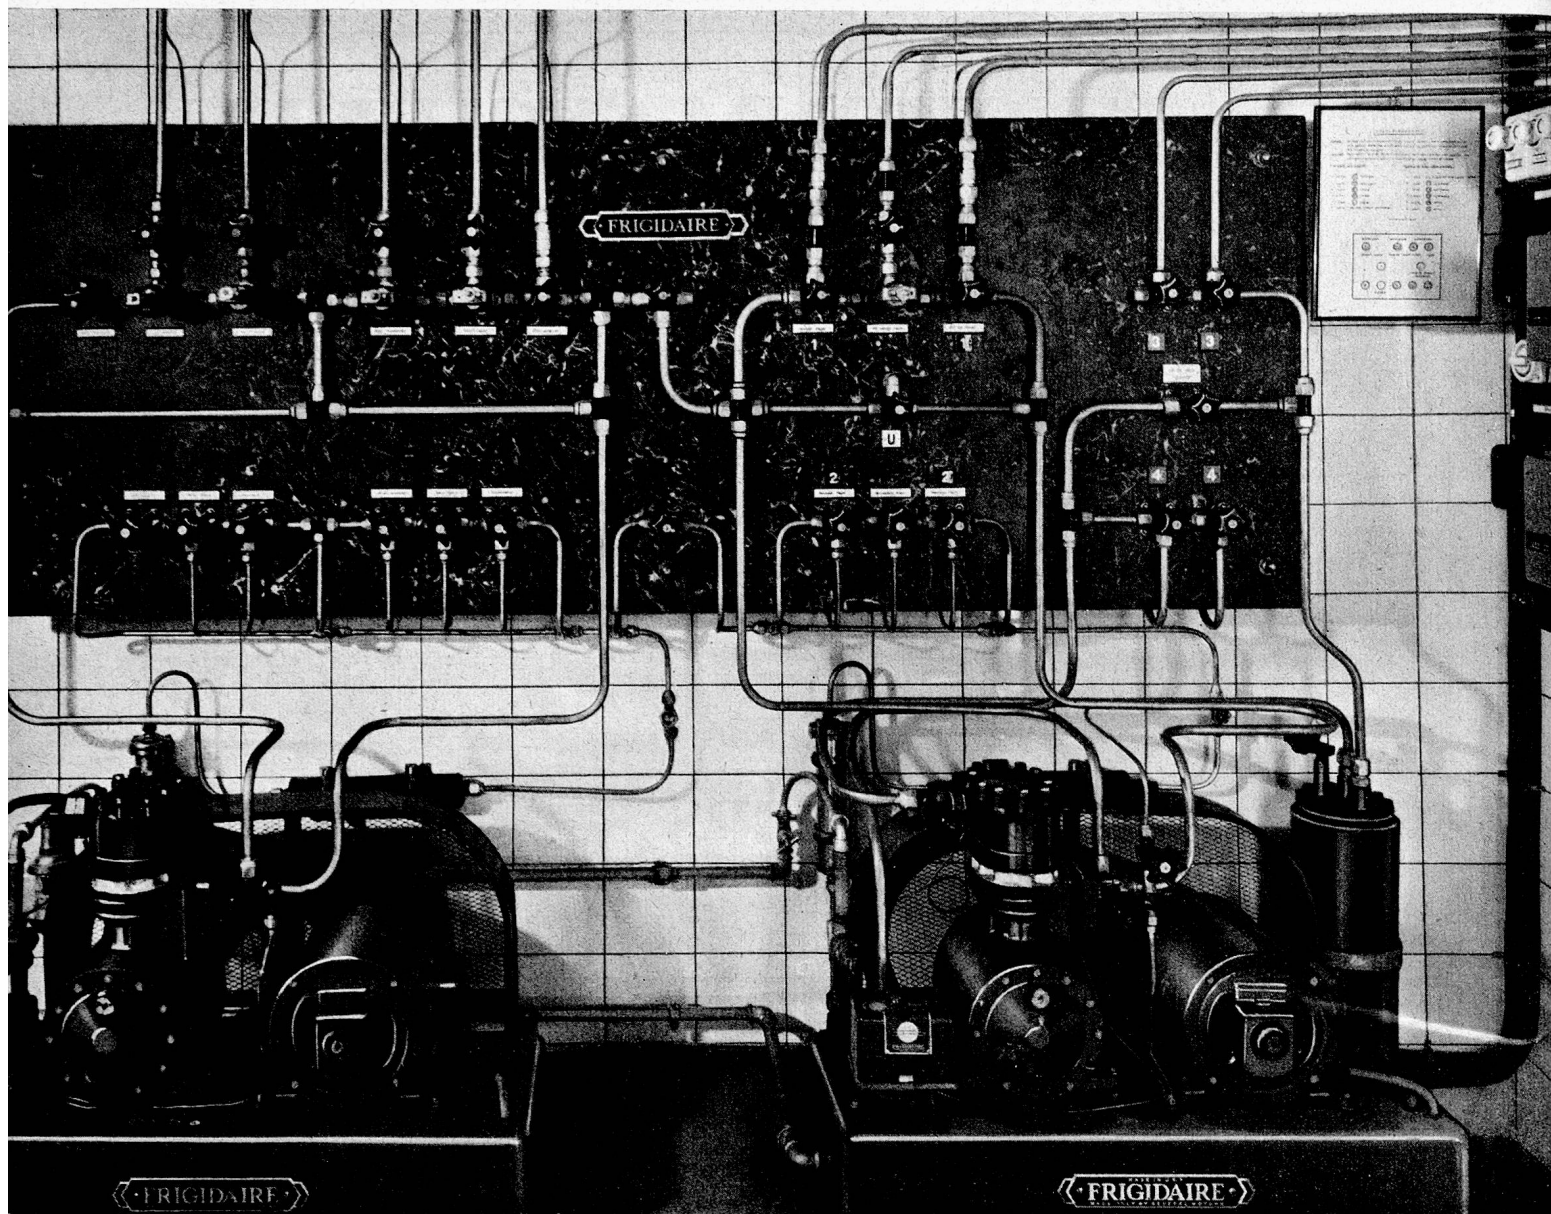

Das Herz Ihrer Kühlanlage

Bei diesem Anblick erkennt der Fachmann **FRIGIDAIRE**. Der Frigidaire-Kompressor ist ein Präzisions-Erzeugnis aus erstklassigem Qualitäts-Material. Betriebssicherheit, Lebensdauer und Wirtschaftlichkeit sind seine drei grossen Eigenschaften.

FRIGIDAIRE bedeutet für Sie **SICHERHEIT**, weil Ihr Projekt individuell ausgearbeitet wird, weil nur einwandfreies, gewissenhaft bearbeitetes Material verwendet wird, weil die Anlage von erfahrenen Fachleuten gebaut wird, weil eine solide Garantie geleistet wird, weil Ihnen in allen Teilen der Schweiz ein stets einsatzbereiter Service mit vollständigem Ersatzteillager zur Verfügung steht. — Auch Sie können vertrauen in

Frigidaire
ELEKTRISCH- VOLLAUTOMATISCHE KÜHLUNG
Fabrikat der General Motors

Zürich: Applications Electriques S. A., Manessestrasse 4 — Telephon 23 57 28

Basel: Kateba AG., Pfeffingerstr. 27; **Bern:** Hans Christen & Co., Suvahaus; **Luzern:** Frey & Cie.; **Genève:** F. Badel & Cie. S. A.; **Lausanne:** M. Weber, 8, rue de la Tour; **Colombier:** Paul Emch;

Sion: René Nicolas; **Bellinzona:** Miro Vescovi

Importeur: Applications Electriques S. A. Genf und Zürich