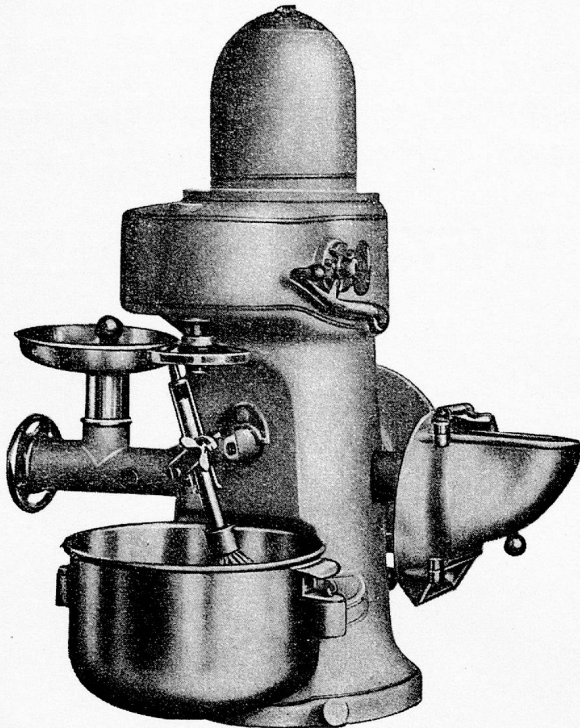

LIPS-KÜCHENMASCHINEN

← Drehbar →

COMBIREX KOMBINATOR

vielseitig kombinierbar — Raum- und zeitsparend

Elektro-Schälmaschinen für Grossbetriebe

Hydraul. Schälmaschinen

für mittlere und Kleinbetriebe

zum Schälen von Kartoffeln und Rüben mit einem Minimum von Abfällen und Leistung bis ca. 200 kg Std.