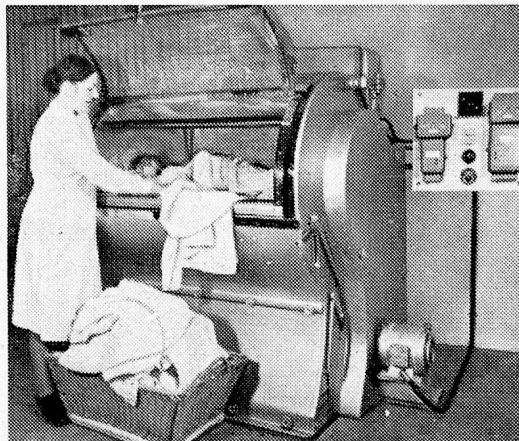

Wäschetrocknmaschine **SIEBER-RAPID**

Der neuzeitliche vollautomatische Schnelltrockner
für elektrische, Dampf- oder Heisswasser-Heizung.
4 verschiedene Grössen.

- ◆ **Wenig Platzbedarf!**
- ◆ **Ersetzt Personal!**
- ◆ **Wenig Zeit!**
- ◆ **Höchste Leistung!**