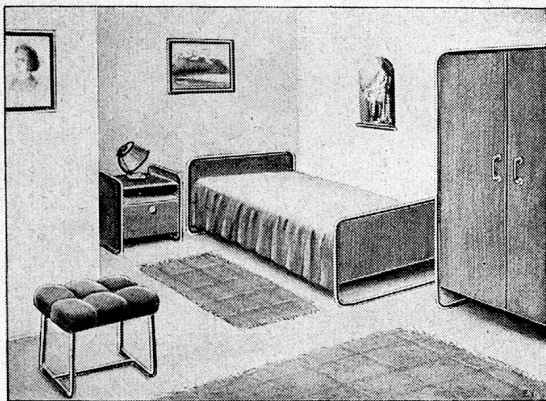

Rheina-Stahlrohrmöbel

für jeden Zweck das passende Modell.

Verlangen Sie Prospekt und Offerte!

RHEINA
GmbH

**Metall- und
Stahlrohr - Fabrikate**

Rheineck (St. G.)

Neustr. 123

Tel. (071) 4 48 12

Wenn Sie neue

Bett-, Tisch- und Küchenwäsche

benötigen, so verlangen Sie unsere bemu-
sterte Spezialofferte.

Mit bewährten Baumwoll- und Leinen-
qualitäten bieten wir Ihnen entschiedene
Preis- und Qualitätsvorteile.

Auch Bazin, Kölsch, Leintuchstoffe und
Moltens haben wir in guten Qualitäten
lagernd.

Wir liefern Ihnen auch warme, währschafte
und preiswerte **Woldecken**.

TEXTIL-STEINEGGER

Lachen am See Telefon (051) 3 72 85