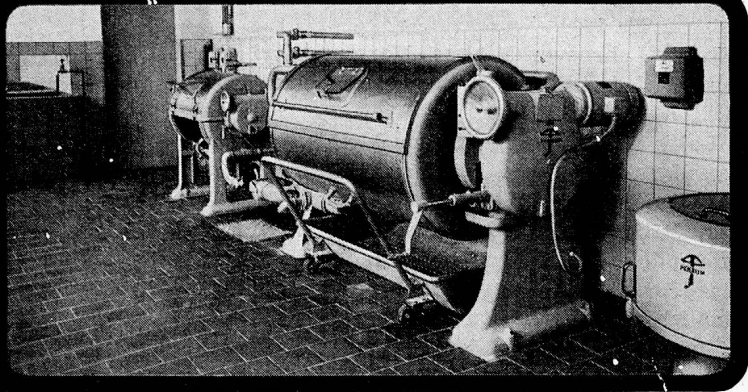

FERRUM

Waschmaschinen
Zentrifugen
Glättemaschinen
Trockenmaschinen

FERRUM AG. RUPERSWIL
Verkaufsbüro Zürich

Chromnickelstahl- und Silberwaren

sämtliche Artikel für Küche und Tisch! Schweizerprodukte!

Vorteilhaft und preiswert durch **Chromstahl-Vertrieb, Brugg**