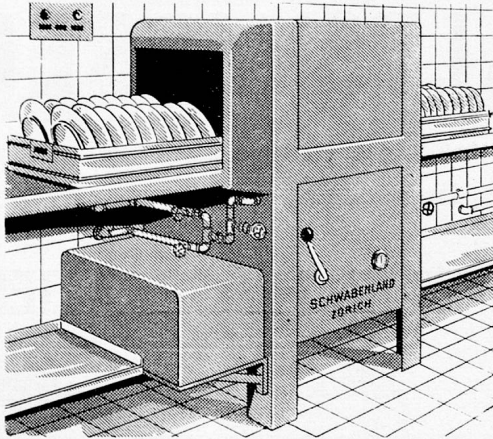

## IHR KÜCHENPERSONAL *leistet mehr...*

Besuchen Sie uns auch an der Mustermesse  
Basel, 15./25. April 1950

Halle III

Stand 824

Die schweizerische Geschirrwash- und Spülmaschine