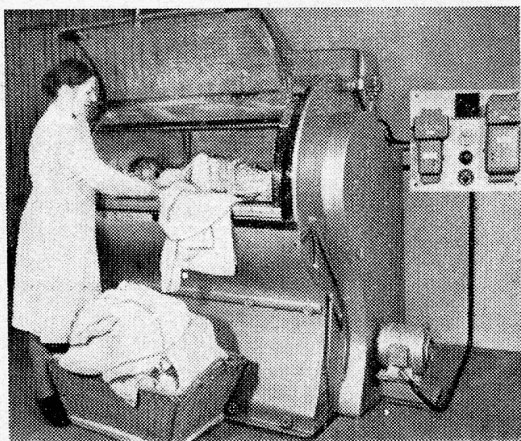

Erhältlich in Drogerien  
Fabrikant: Truog & Co. AG.,  
Chur. Telephon (081) 2 22 51.

Wäschetrocknmaschine **SIEBER-RAPID**

Der neuzeitliche vollautomatische Schnelltrockner  
für elektrische, Dampf- oder Heisswasser-Heizung.  
4 verschiedene Grössen.