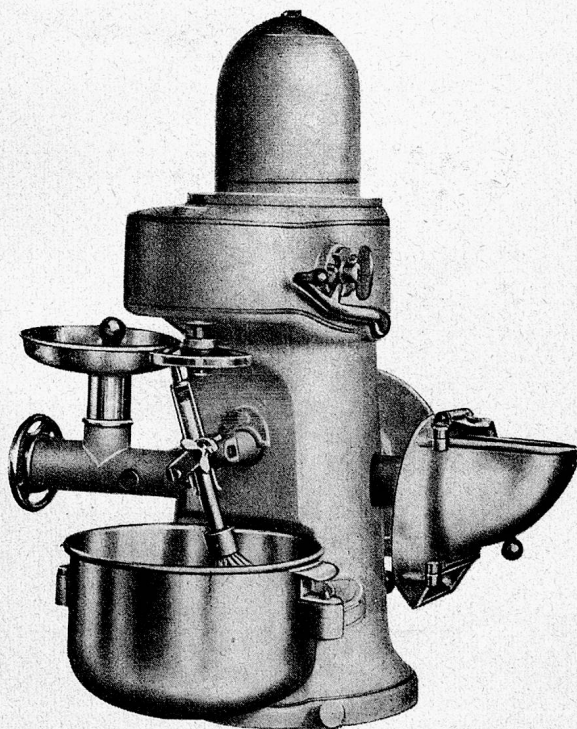

LIPS-KÜCHENMASCHINEN

← Drehbar →

COMBIREX KOMBINATOR

vielseitig kombinierbar – Raum- und zeltsparend

Elektro-Schälmaschinen

für Grossbetriebe

Hydraul. Schälmaschinen

für mittlere und Kleinbetriebe

zum Schälen von Kartoffeln und Rüben mit einem Minimum von Abfällen und Leistung bis ca. 200 kg Stdl.

LIPS

Gegr. 1880

Küchen-
Maschinen-
Fabrik

Telephon 91 75 08

URDORF

bei Zürich