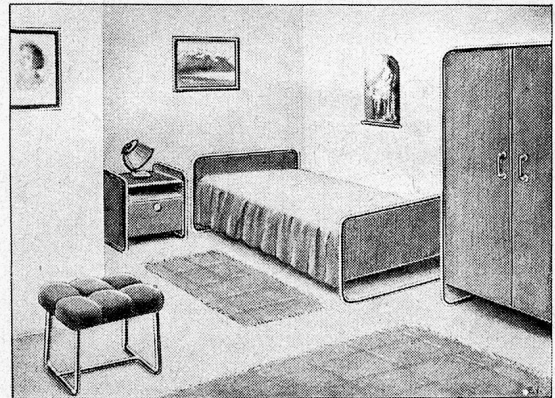

Rheina-Stahlrohrmöbel

für jeden Zweck das passende Modell.

Verlangen Sie Prospekt und Offerte!

RHEINA
GmbH

**Metall- und
Stahlrohr - Fabrikate**

Rheineck (St. G.)

Neustr. 123

Tel. (071) 4 48 12