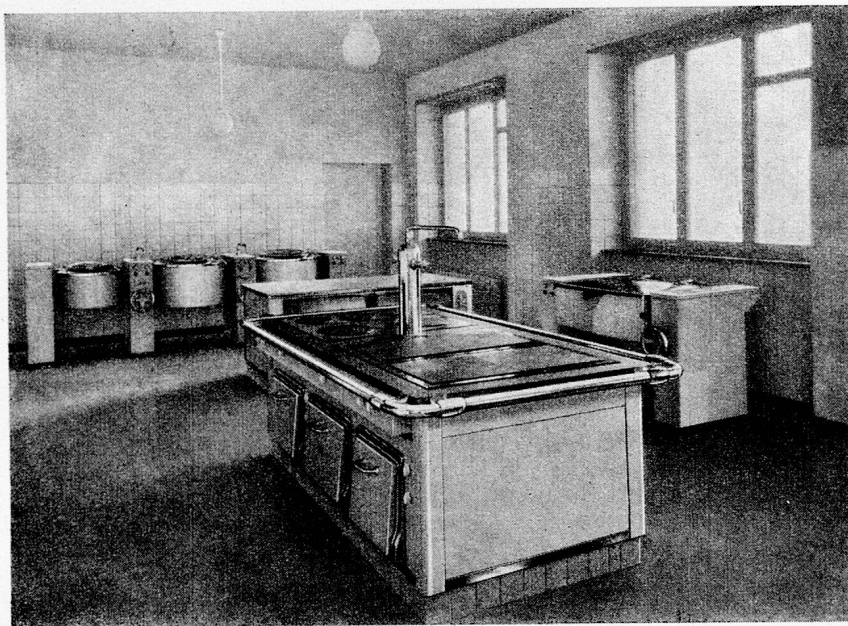

GROSSKÜCHENANLAGEN

für alle Betriebsarten

elektrisch

Holz und Kohle

Gas

wie auch

kombinierte Anordnung

Verlangen Sie Beratung

Sursee - Werke AG. Sursee

Sursee Tel. (045) 5 76 44

Besuchen Sie unsern Muster-
messestand Nr. 1076, Halle IIIb
Parterre