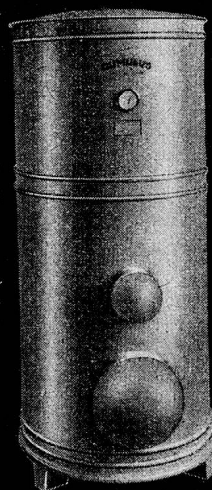

**Cumulus
BOILER**

FR. SAUTER A.G., FABRIK ELEKTR. APPARATE, BASEL