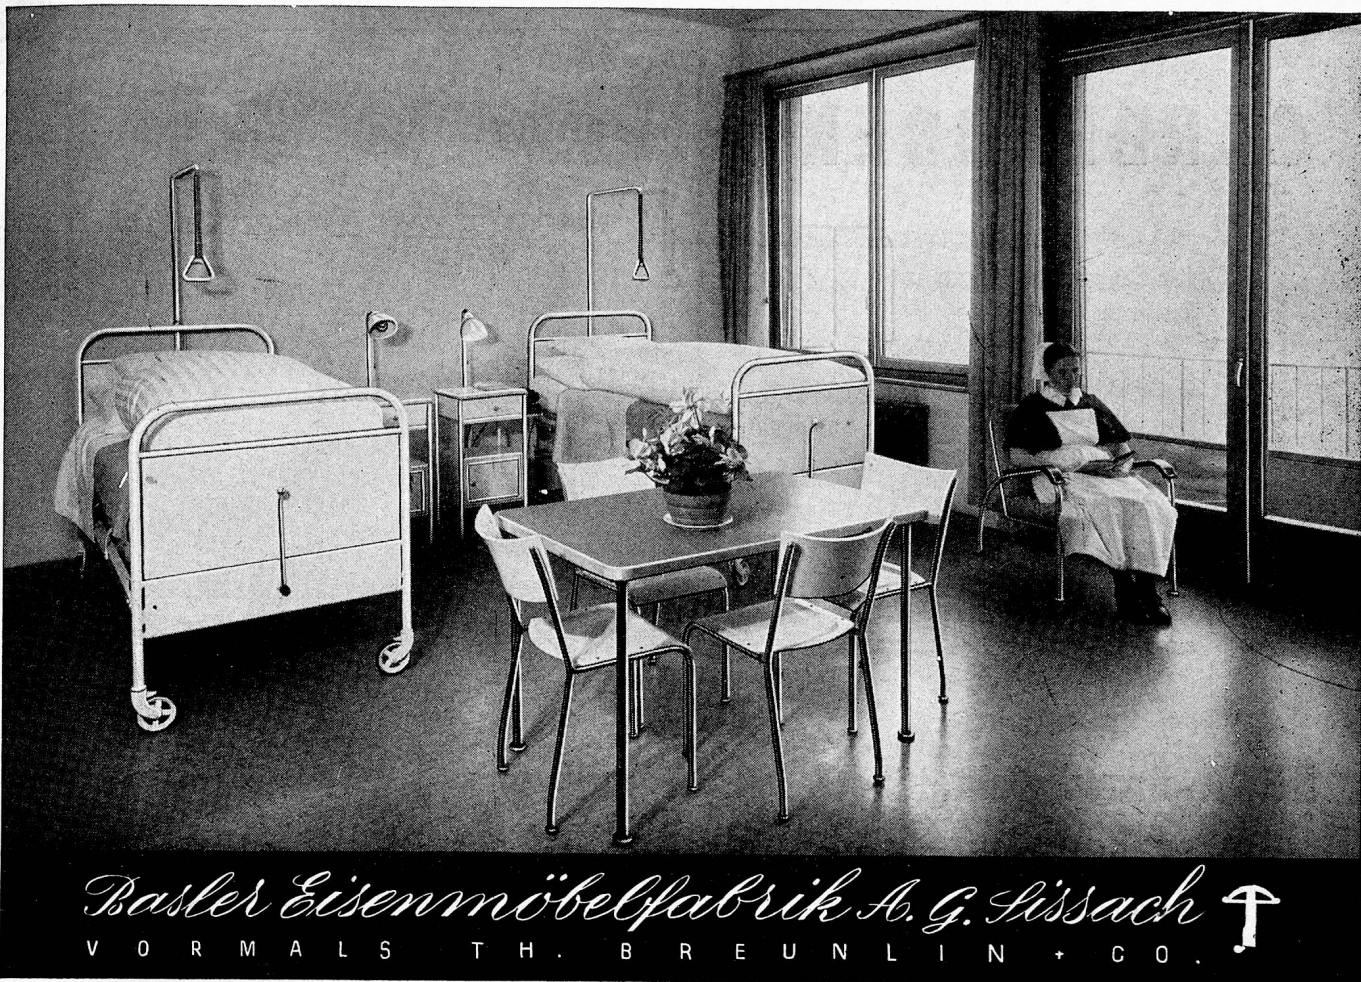

An der Mustermesse hat der Typ Populaire **begeisterte Aufnahme** gefunden.

Preise von Fr. 3 600.— an

Vorbildlicher Servicedienst in der ganzen Schweiz

Albert von Rotz, Ingeuieur

Tumbler - Bau

Basel 12

Telephon (061) 4 24 52 und 4 52 30