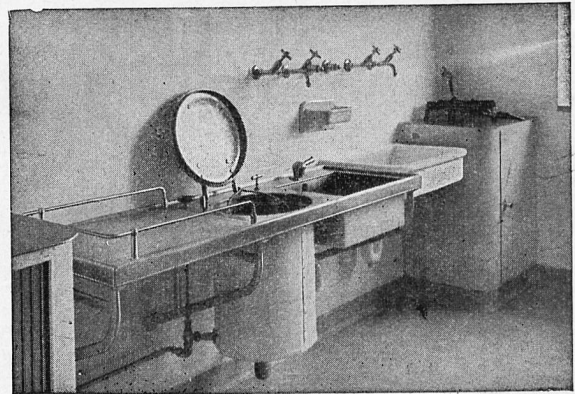

für Haus und Hof, Garage,
Waschküche etc.

Heisswasserschläuche, Dampf-
schläuche, Hochdruckwasser-
schläuche, Gasschläuche,
Staubsaugschläuche, Abfüll-
schläuche, Laborschläuche,
Säureschläuche, und Douchen-
schläuche in bewährten Quali-
täten.

Alles aus Gummi von

GummiMaag
A.G.

ZÜRICH
Löwenstr. 69

ST. GALLEN
Neugasse 51

HERMANN MEIER - ZÜRICH
DIPL. ING. S.I.A.

Bahnhofquai 15

Tel. (051) 23 19 48

*Vorprojekte für sanitäre Installationen als einheitliche
Basis für Submissionen, mit komp1. dimensionierten
Plänen, approx. Kostenanschläge, Offertenvergleiche,
Baukontrollen, Expertisen, Bau- und Betriebskosten von
Warmwasser-Versorgungen, Wasserenthärtung,
Wäschereien.*