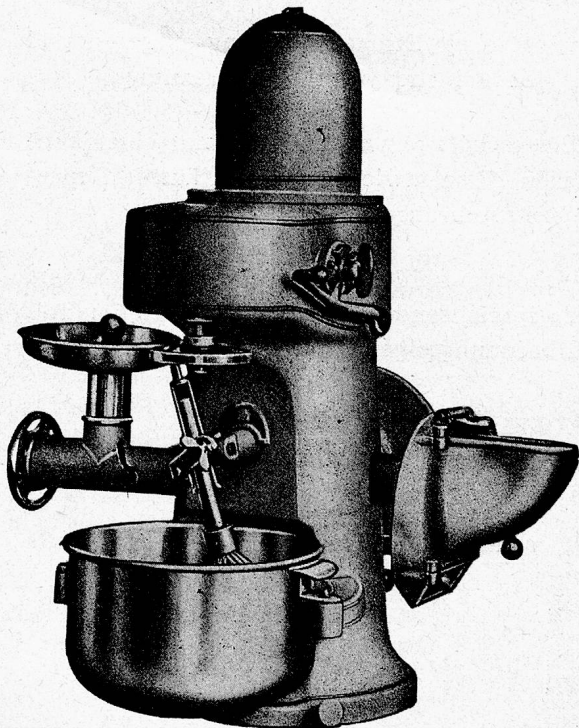

ELCALOR A. G. FABRIK FÜR ELEKTROTHERMISCHE APPARATE
AARAU (SCHWEIZ) TEL. (064) 2 36 91

Das Zeichen für gute
und preiswerte Lebensmittel

Verlangen Sie Spezialofferten

im

USEGO-GESCHÄFT

LIPS-KÜCHENMASCHINEN

← Drehbar →

COMBIREX KOMBINATOR

vielseitig kombinierbar – Raum- und zeltsparend

Elektro-Schälmaschinen

für Grossbetriebe

Hydraul. Schälmaschinen

für mittlere und Kleinbetriebe

zum Schälen von Kartoffeln und Rüben mit einem
Minimum von Abfällen und Leistung bis ca. 200 kg Std.