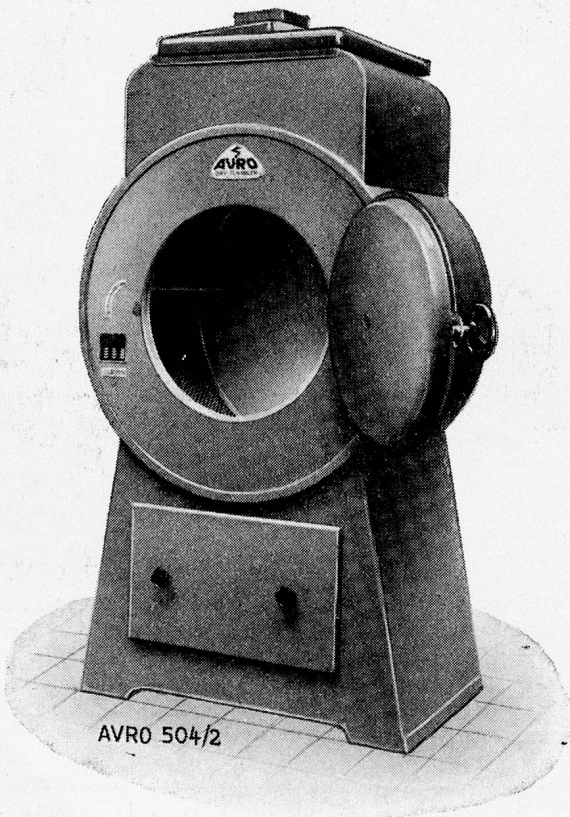

Solothurner GASHERDE

Schweizerische Gasapparate-Fabrik, Solothurn

Avro - Dry - Tumbler

Schweizerfabrikat

Meine vollautomatischen Typen G. T. E. und K. T. E. haben sich seit **Jahren** in allen Betrieben **restlos bewährt**.