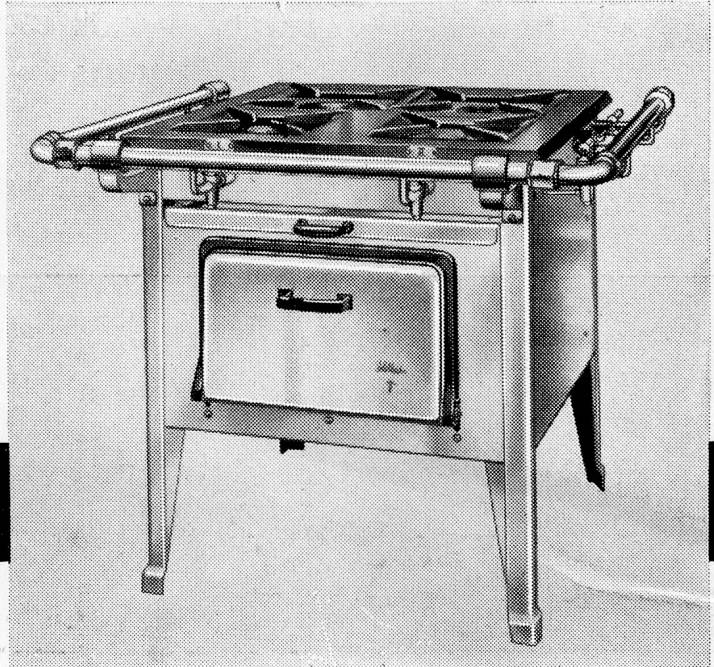

Solothurner GASHERDE

Schweizerische Gasapparate-Fabrik, Solothurn

Avro - Dry - Tumbler

Schweizerfabrikat

Meine vollautomatischen Typen G. T. E. und K. T. E. haben sich seit **Jahren** in allen Betrieben **restlos bewährt**.