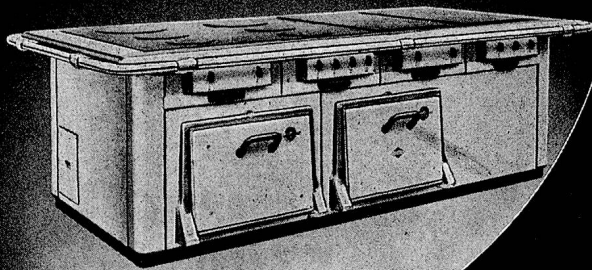

MINIMAX - Handfeuerlöscher

Unübertrefflich handlich, mit **einer** Hand, auch durch Frauen bedienbar, tritt der MINIMAX-Apparat in **einer** Sekunde in Funktion und ermöglicht, bei der Spritzweite von 15 m, aus sicherer Entfernung, ausserhalb von Rauch und Hitze, jedes auch hochgelegene Brandobjekt wirksam zu bekämpfen, ohne Wasserschaden zu verursachen. — Eine zweckmässige, moderne Feuerlösch-Installation ist eine werterhaltende, wertbeständige und steuerfreie Anlage!

MINIMAX AG. ZÜRICH

gegründet 1902

Telephon (051) 34 36 30/31

Neuzeitliche Wäschereianlagen
Waschmaschinen
Zentrifugen
Mangen

A. CLEIS AG. SISSACH

WÄSCHEREIMASCHINEN-FABRIK

Gegründet 1872

Telephon (061) 7 42 07